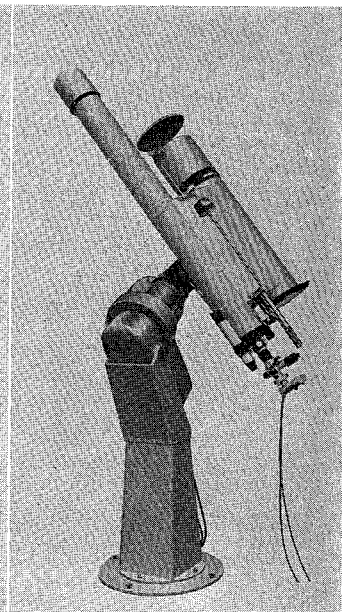

営業品目

天体望遠鏡・マイクロフォドメーター・光電測光装置・ロケット用機器・その他測定機器

三鷹光器株式会社

〒181 東京都三鷹市大沢5丁目1-4
電話 0422-32-1491・1492