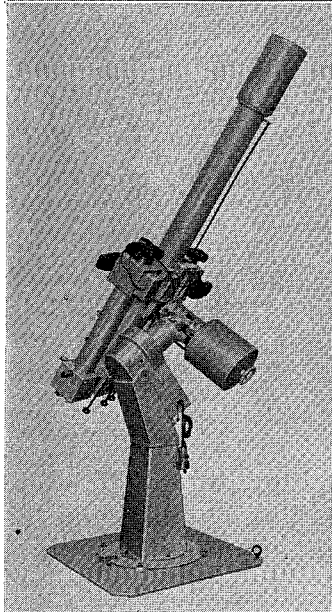

営業品目

天体望遠鏡・マイクロフォドメーター・光電測光装置・ロケット用機器・その他測定機器

三鷹光器株式会社

〒181 東京都三鷹市大沢5丁目1-4
電話 0422-32-1491・1492