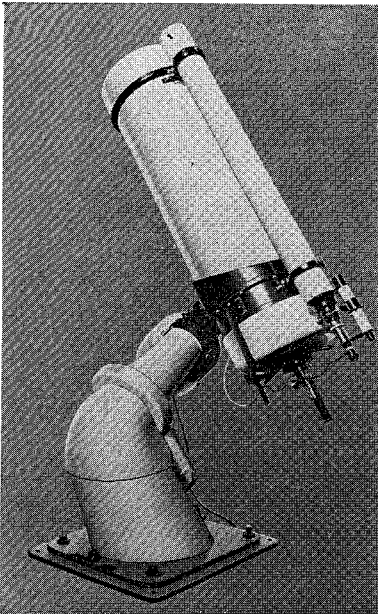

MCL-40型・MCL-25型

# 40cm — —25cm 反射望遠鏡

ロケット用観測機器の製作に多年の経験をもつ当社が新たに設計したカセグレン型反射望遠鏡の高級機です。赤道儀架台だけの分売もします

○40cmカセグレン反射望遠鏡(左の写真)

合成焦点距離6m、11cmと4cmファインダー付

○25cm反射望遠鏡

下の写真はこの赤道儀架台に各種の望遠鏡をのせたところで、普通は25cmおよび30cmの反射望遠鏡を塔載可能

下左：15cm屈折の日食用望遠鏡