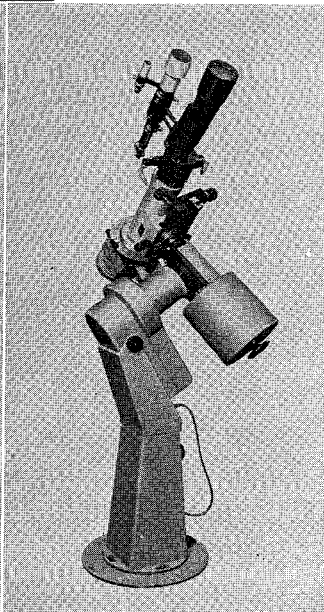

営業品目

天体望遠鏡・マイクロフォドメーター・光電測光装置・ロケット用機器・その他測定機器

三鷹光器株式会社

〒181 東京都三鷹市大沢5丁目1-4
電話 0422-32-1491・1492