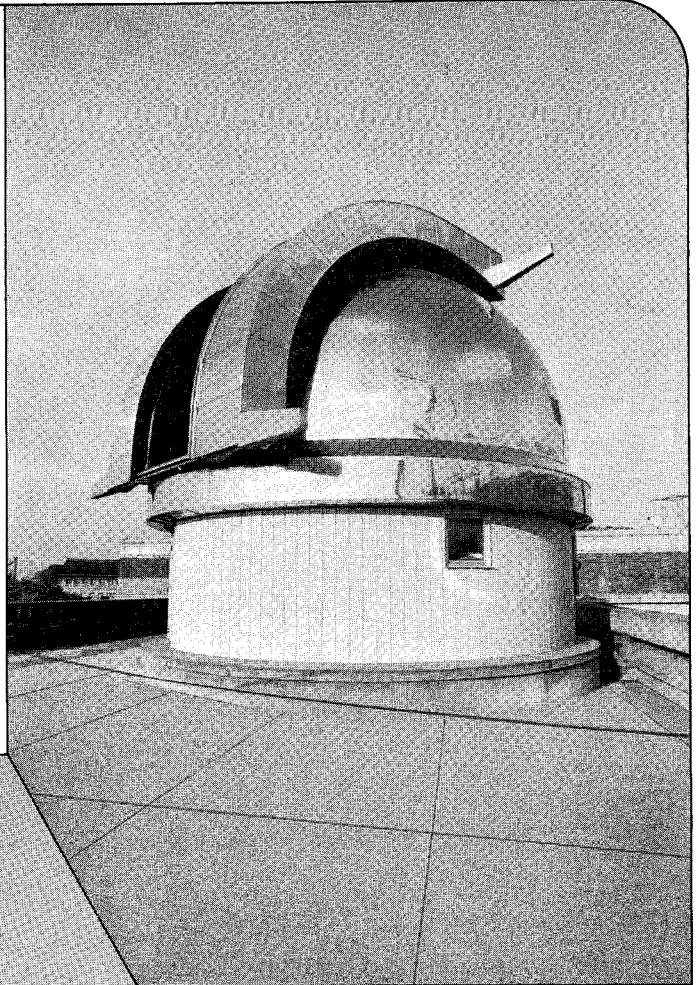

天体観測室ドーム
プラネタリウム・ドーム
スライディング・ルーフ
ランノブ・シェッド
その他
観測施設と設備

鳥取県教育研修センター4m天体観測室ドーム

国立科学博物館6.5m天体観測室ドーム

★ 優れた設計と
良心的な施工

★ 創業以来10年
100を越える実績に輝く

日本アストロドーム株式会社

東京都大田区上池台3-5-12
TEL 03-729-5218 〒145