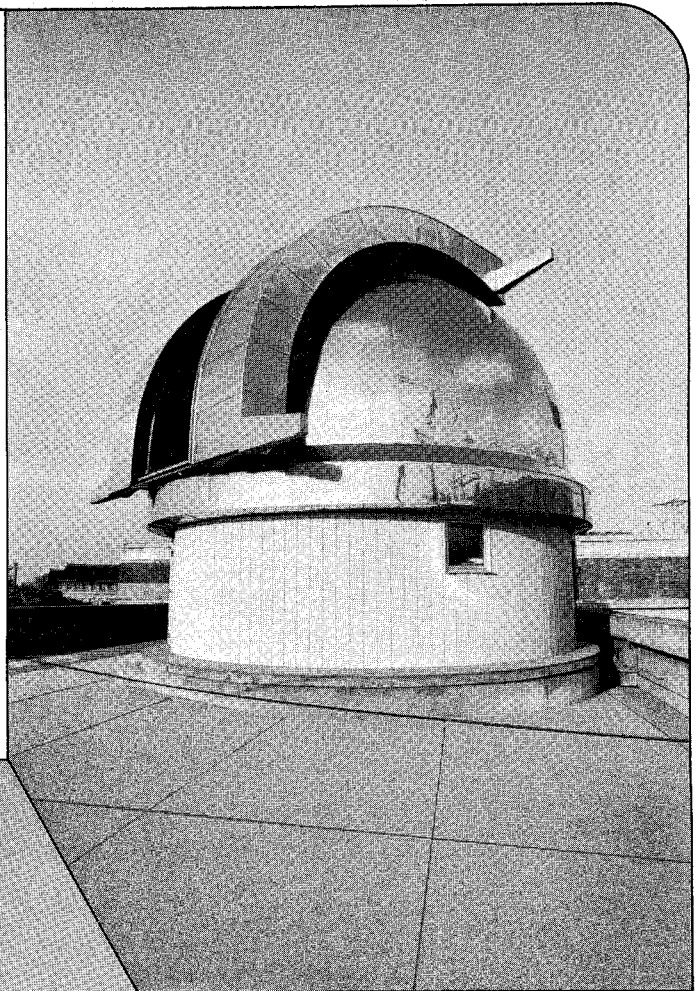

天体観測室ドーム
プラネタリウム・ドーム
スライディング・ルーフ
ランノブ・シェッド
その他
観測施設と設備

鳥取県教育研修センター4m天体観測室ドーム

国立科学博物館6.5m天体観測室ドーム

★ 優れた設計と
良心的な施工

★ 創業以来10年
100を越える実績に輝く

日本アストロドーム株式会社

東京都大田区上池台3-5-12
TEL 03-729-5218 〒145