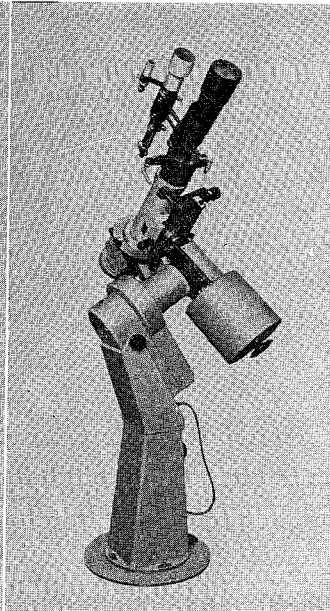

営業品目

天体望遠鏡・マイクロフォトメ
ーター・光電測光装置・ロケッ
ト用機器・その他測定機器

三鷹光器株式会社

〒181 東京都三鷹市大沢5丁目1-4

電話 0422-32-1491・1492