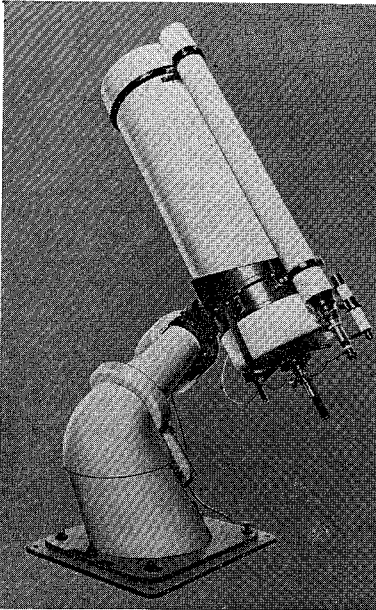

MCL-40型・MCL-25型

40cm — —25cm 反射望遠鏡

ロケット用観測機器の製作に多年の経験をもつ当社が新たに設計したカセグレン型反射望遠鏡の高級機です。赤道儀架台だけの分売もします

○40cmカセグレン反射望遠鏡 (左の写真)

合成焦点距離6m、11cmと4cmファインダー付

○25cm反射望遠鏡

下の写真はこの赤道儀架台に各種の望遠鏡をのせたところで、普通は25cmおよび30cmの反射望遠鏡を搭載可能