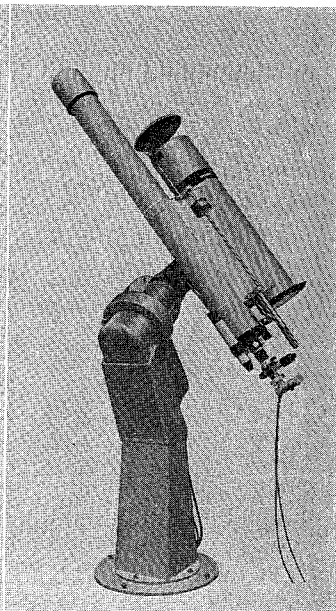

営業品目

天体望遠鏡・マイクロフォトメ
ーター・光電測光装置・ロケッ
ト用機器・その他測定機器

三鷹光器株式会社

〒181 東京都三鷹市大沢5丁目1-4

電話 0422-32-1491・1492