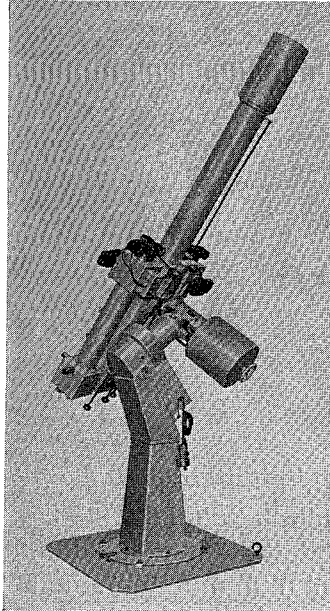

営業品目

天体望遠鏡・マイクロフォトメ
ーター・光電測光装置・ロケッ
ト用機器・その他測定機器

三鷹光器株式会社

〒181 東京都三鷹市大沢5丁目1-4

電話 0422-32-1491・1492