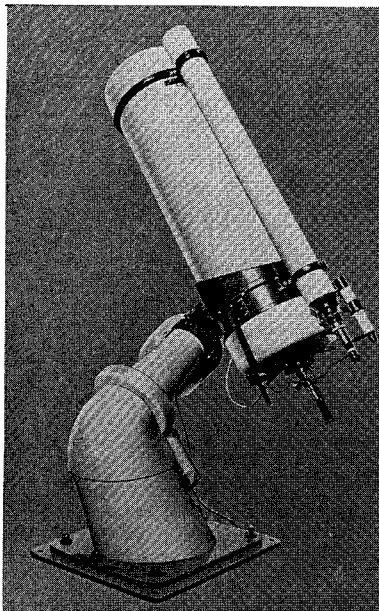

MCL-40型・MCL-25型

# 40cm — —25cm 反射望遠鏡

ロケット用観測機器の製作に多年の経験をもつ当社が新たに設計したカセグレン型反射望遠鏡の高級機です。赤道儀架台だけの分売もします

○40cmカセグレン反射望遠鏡(左の写真)

合成焦点距離6m、11cmと4cmファイnder付

○25cm反射望遠鏡

下の写真はこの赤道儀架台に各種の望遠鏡をのせたところで、普通は25cmおよび30cmの反射望遠鏡を搭載可能

下左：15cm屈折の日食用望遠鏡