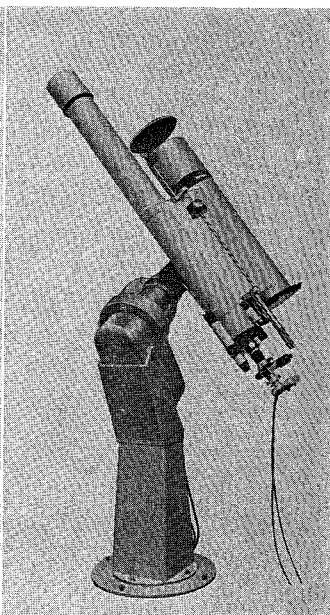

営業品目

天体望遠鏡・マイクロフォトメ
ーター・光電測光装置・ロケッ
ト用機器・その他測定機器

三鷹光器株式会社

〒181 東京都三鷹市大沢5丁目1-4

電話 0422-32-1491・1492