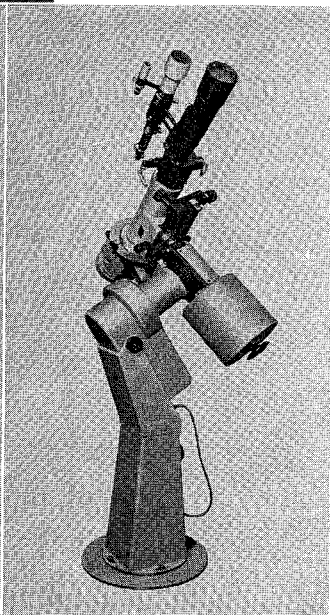

営業品目

天体望遠鏡・マイクロフォトメ
ーター・光電測光装置・ロケッ
ト用機器・その他測定機器

三鷹光器株式会社

〒181 東京都三鷹市大沢5丁目1-4

電話 0422-32-1491・1492