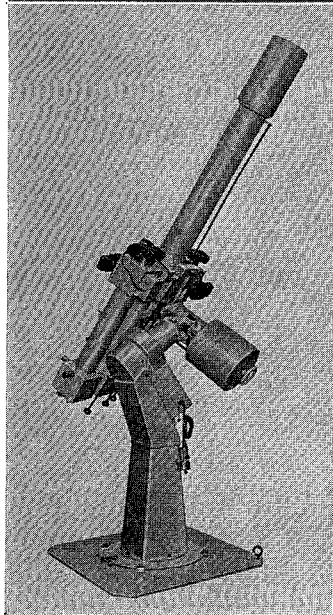

営業品目

天体望遠鏡・マイクロフォトメ
ーター・光電測光装置・ロケッ
ト用機器・その他測定機器

三鷹光器株式会社

〒181 東京都三鷹市大沢5丁目1-4

電話 0422-32-1491・1492