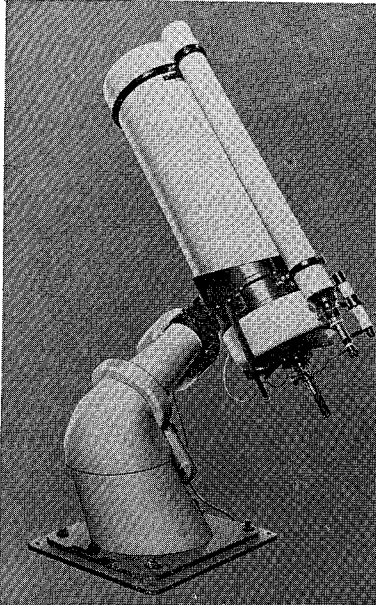

MCL-40型・MCL-25型

40cm — —25cm 反射望遠鏡

ロケット用観測機器の製作に多年の経験をもつ当社が新たに設計したカセグレン型反射望遠鏡の高級機です。赤道儀架台だけの分売もします

○40cmカセグレン反射望遠鏡(左の写真)

合成焦点距離6m、11cmと4cmファインダー付

○25cm反射望遠鏡

下の写真はこの赤道儀架台に各種の望遠鏡をのせたところ

で、普通は25cmおよび30cmの反射望遠鏡を搭載可能