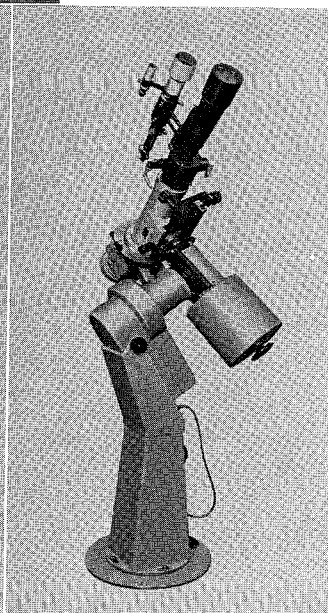

営業品目

天体望遠鏡・マイクロフォトメ
ーター・光電測光装置・ロケッ
ト用機器・その他測定機器

三鷹光器株式会社

〒181 東京都三鷹市大沢5丁目1-4

電話 0422-32-1491・1492