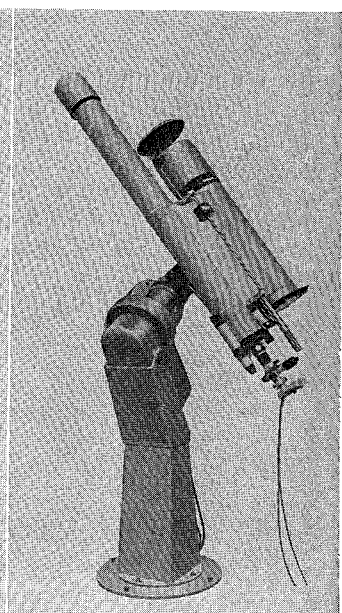

営業品目

天体望遠鏡・マイクロフォトメ
ーター・光電測光装置・ロケッ
ト用機器・その他測定機器

三鷹光器株式会社

〒181 東京都三鷹市大沢5丁目1-4

電話 0422-32-1491・1492