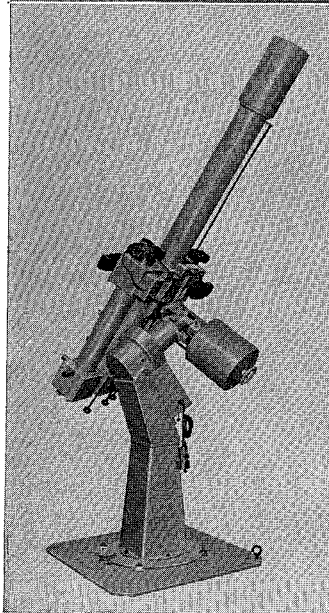

営業品目

天体望遠鏡・マイクロフォトメ
ーター・光電測光装置・ロケッ
ト用機器・その他測定機器

三鷹光器株式会社

〒181 東京都三鷹市大沢5丁目1-4

電話 0422-32-1491・1492