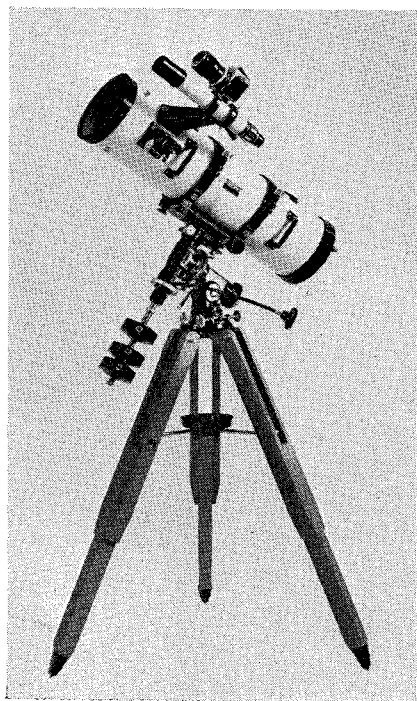

図 3

掲 示 板

東京天文台助手公募

東京天文台では堂平観測所（月レーザー測距観測など）及び野辺山太陽電波観測所に勤務する助手各一名を公募

します。応募資格は修士課程修了者（本年3月見込みを含む）。応募者は履歴書、論文リスト、論文別刷を〒181三鷹市大沢 2-21-1、東京天文台長あて昭和51年2月21日までにお送り下さい。希望観測所を明記、封筒に「助手応募書類」と朱書のこと。

東京天文台長 大沢清輝

15cm新時代をひらく CX-150型 反射式赤道儀

D : 153mm f : 1310mm

定価 180,000円

- コンピューター設計による高性能新光学系〈球面主鏡+補正・延長レンズ+斜鏡〉
- 鏡筒長は同等F値(F/8.5)のニュートン式に比べ約60%に短縮
- 震動性の低減にともない、剛性・精度を保ちながら軽量コンパクト化に成功（組立重量 27kg）
- 短焦点化(F/5.6)用付属レンズ開発中
カタログ呈（誌名記入）

本製品は東京都知事により開発助成並びに輸出推奨品の認定を受けました。