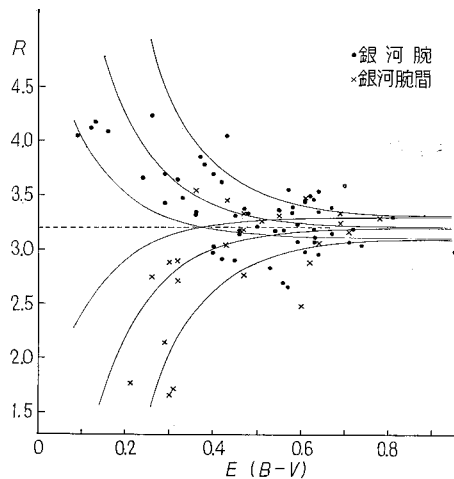

図 3

掲 示 板

東京天文台助手公募

東京天文台では堂平観測所（月レーザー測距観測など）及び野辺山太陽電波観測所に勤務する助手各一名を公募

します。応募資格は修士課程修了者（本年3月見込みを含む）。応募者は履歴書、論文リスト、論文別刷を〒181三鷹市大沢 2-21-1、東京天文台長あて昭和51年2月21日までにお送り下さい。希望観測所を明記、封筒に「助手応募書類」と朱書のこと。

東京天文台長 大沢清輝