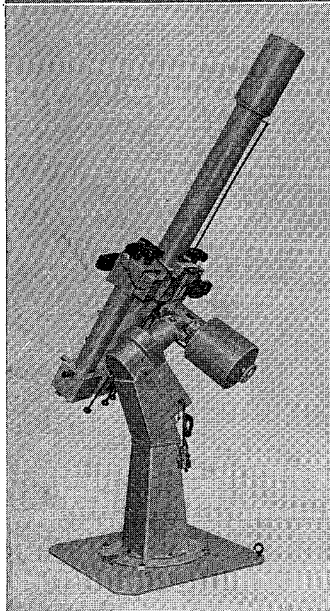

営業品目

天体望遠鏡・マイクロフォトメ
ーター・光電測光装置・ロケッ
ト用機器・その他測定機器

三鷹光器株式会社

〒181 東京都三鷹市大沢5丁目1-4

電話 0422-32-1491・1492