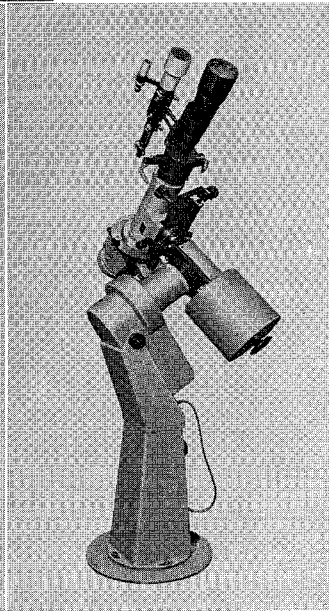

営業品目

天体望遠鏡・マイクロフォトメ
ーター・光電測光装置・ロケッ
ト用機器・その他測定機器

三鷹光器株式会社

〒181 東京都三鷹市大沢5丁目1-4

電話 0422-32-1491・1492