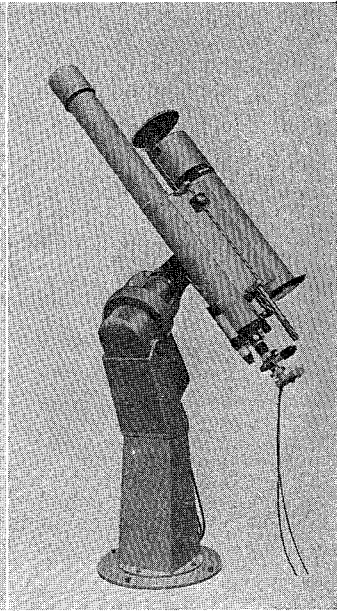

営業品目

天体望遠鏡・マイクロフォトメ
ーター・光電測光装置・ロケッ
ト用機器・その他測定機器

三鷹光器株式会社

〒181 東京都三鷹市大沢5丁目1-4

電話 0422-32-1491・1492