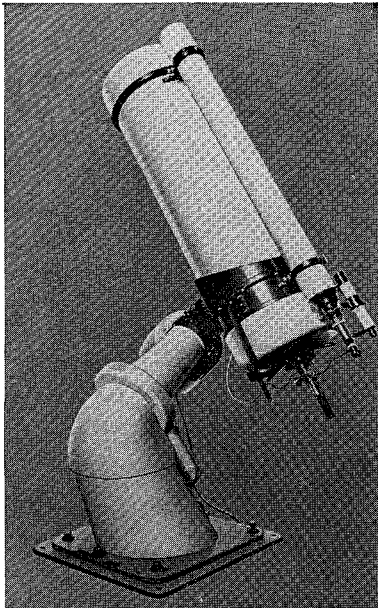

MCL-40型・MCL-25型

40cm — 25cm 反射望遠鏡

ロケット用観測機器の製作に多年の経験をもつ当社が新たに設計したカセグレン型反射望遠鏡の高級機です。赤道儀架台だけの分売もします

○ 40cm カセグレン反射望遠鏡 (左の写真)

合成焦点距離 6 m、11cm と 4 cm ファインダー付

○ 25cm 反射望遠鏡

下の写真はこの赤道儀架台に各種の望遠鏡をのせたところ

ろで、普通は25cmおよび30cmの反射望遠鏡を搭載可能