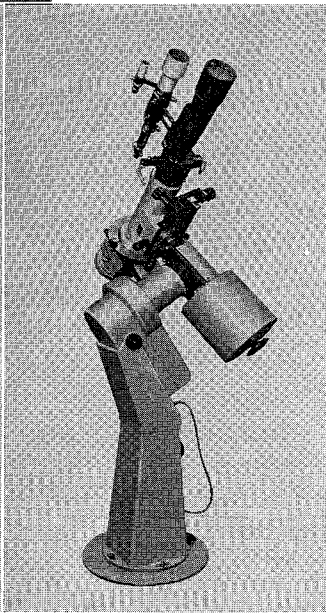

営業品目

天体望遠鏡・マイクロフォトメ
ーター・光電測光装置・ロケッ
ト用機器・その他測定機器

三鷹光器株式会社

〒181 東京都三鷹市大沢5丁目1-4
電話 0422-32-1491・1492