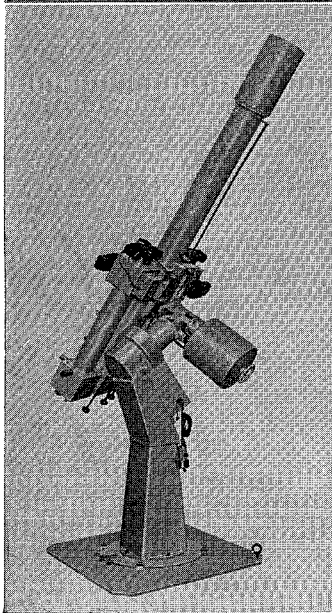

営業品目

天体望遠鏡・マイクロフォトメ
ーター・光電測光装置・ロケッ
ト用機器・その他測定機器

三鷹光器株式会社

〒181 東京都三鷹市大沢5丁目1-4
電話 0422-32-1491・1492