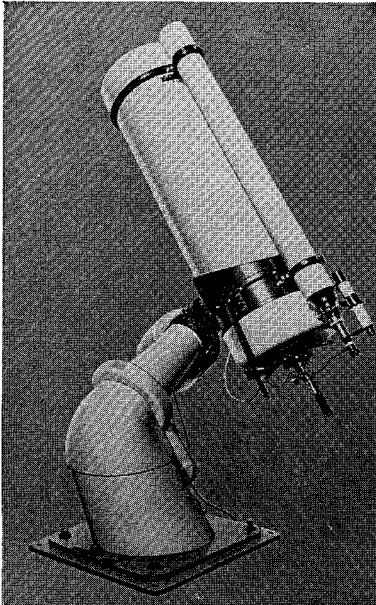

MCL-40型・MCL-25型

40cm — —25cm 反射望遠鏡

ロケット用観測機器の製作に多年の経験をもつ当社が新たに設計したカセグレン型
反射望遠鏡の高級機です。赤道儀架台だけの分売もします

○40cmカセグレン反射望遠鏡(左の写真)

合成焦点距離6m、11cmと4cmファインダー付

○25cm反射望遠鏡

下の写真は、この赤道儀架台に各種の望遠鏡をのせたところ
で、普通は25cmおよび30cmの反射望遠鏡を塔載可能