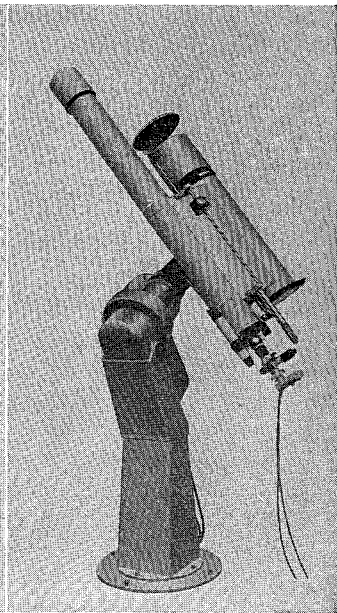

営業品目

天体望遠鏡・マイクロフォトメ
ーター・光電測光装置・ロケッ
ト用機器・その他測定機器

三鷹光器株式会社

〒181 東京都三鷹市大沢5丁目1-4
電話 0422-32-1491・1492