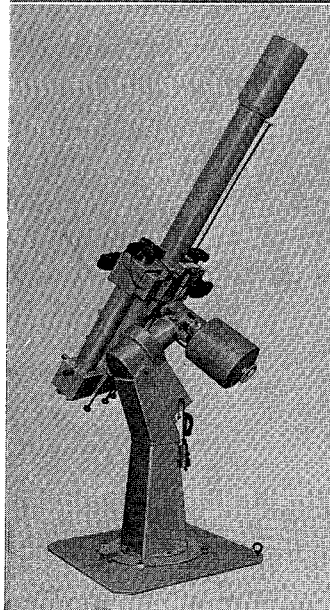

営業品目

天体望遠鏡・マイクロフォトメ
ーター・光電測光装置・ロケッ
ト用機器・その他測定機器

三鷹光器株式会社

〒181 東京都三鷹市大沢5丁目1-4
電話 0422-32-1491・1492