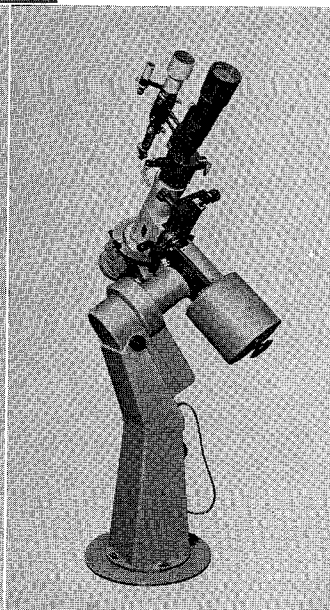

営業品目

天体望遠鏡・マイクロフォトメ
ーター・光電測光装置・ロケッ
ト用機器・その他測定機器

三鷹光器株式会社

〒181 東京都三鷹市大沢5丁目1-4
電話 0422-32-1491・1492