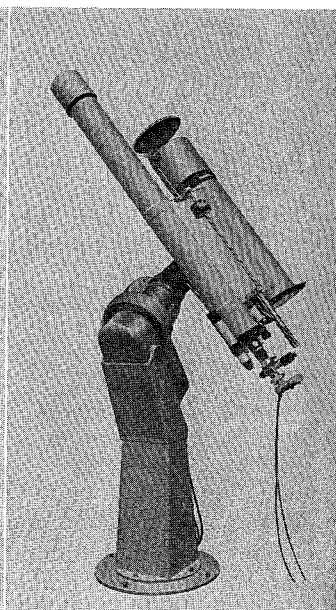

営業品目

天体望遠鏡・マイクロフォトメ
ーター・光電測光装置・ロケッ
ト用機器・その他測定機器

三鷹光器株式会社

〒181 東京都三鷹市大沢5丁目1-4
電話 0422-32-1491・1492