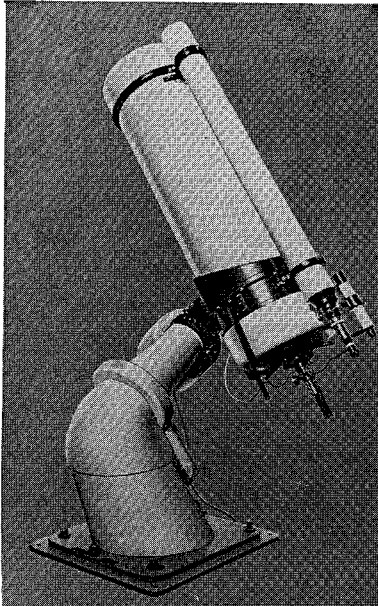

MCL-40型・MCL-25型

# 40cm — —25cm 反射望遠鏡

ロケット用観測機器の製作に多年の経験をもつ当社が新たに設計したカセグレン型反射望遠鏡の高級機です。赤道儀架台だけの分売もします

○40cmカセグレン反射望遠鏡(左の写真)

合成焦点距離6m、11cmと4cmファインダー付

○25cm反射望遠鏡

下の写真はこの赤道儀架台に各種の望遠鏡をのせたところで、普通は25cmおよび30cmの反射望遠鏡を搭載可能

下左：15cm屈折の日食用望遠鏡