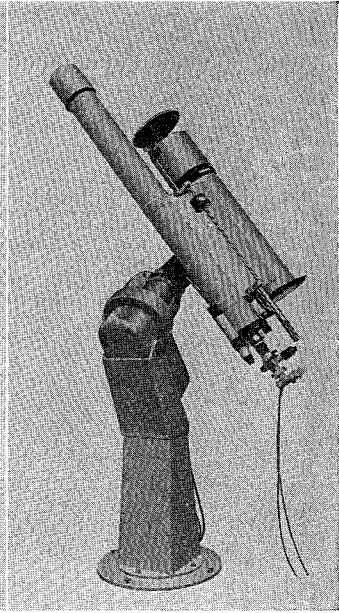

営業品目

天体望遠鏡・マイクロフォトメ
ーター・光電測光装置・ロケッ
ト用機器・その他測定機器

三鷹光器株式会社

〒181 東京都三鷹市大沢5丁目1-4

電話 0422-32-1491・1492