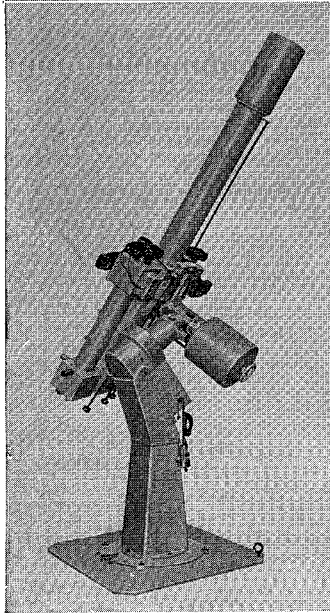

営業品目

天体望遠鏡・マイクロフォトメ
ーター・光電測光装置・ロケッ
ト用機器・その他測定機器

三鷹光器株式会社

〒181 東京都三鷹市大沢5丁目1-4

電話 0422-32-1491・1492