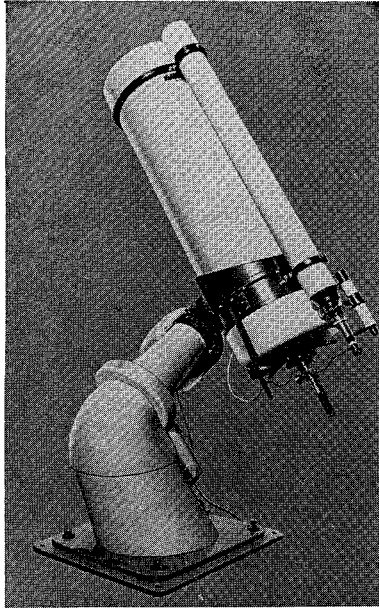

MCL-40型・MCL-25型

# 40cm — —25cm 反射望遠鏡

ロケット用観測機器の製作に多年の経験をもつ当社が新たに設計したカセグレン型反射望遠鏡の高級機です。赤道儀架台だけの分売もします

○40cmカセグレン反射望遠鏡(左の写真)

合成焦点距離6m、11cmと4cmファインダー付

○25cm反射望遠鏡

下の写真は、この赤道儀架台に各種の望遠鏡をのせたところで、普通は25cmおよび30cmの反射望遠鏡を搭載可能

下左：15cm屈折の日食用望遠鏡