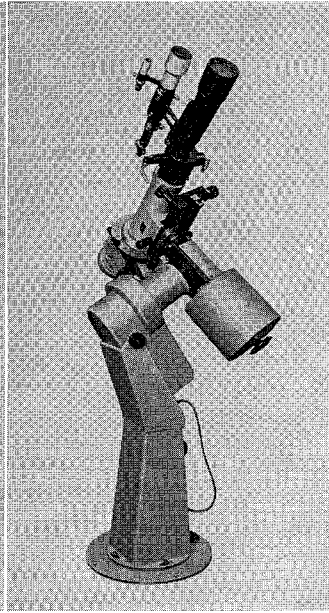

営業品目

天体望遠鏡・マイクロフォトメ
ーター・光電測光装置・ロケッ
ト用機器・その他測定機器

三鷹光器株式会社

〒181 東京都三鷹市大沢5丁目1-4

電話 0422-32-1491・1492