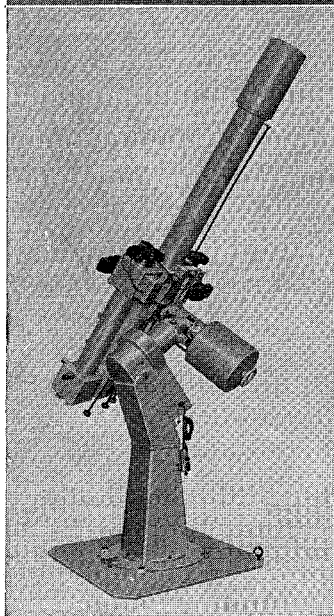

# 40cm — 25cm 反射望遠鏡

ロケット用観測機器の製作に多年の経験をもつ当社が新たに設計したカセグレン型反射望遠鏡の高級機です。赤道儀架台だけの分売もします

## ○40cmカセグレン反射望遠鏡(左の写真)

合成焦点距離6m、11cmと4cmファインダー付

## ○25cm反射望遠鏡

下の写真はこの赤道儀架台に各種の望遠鏡をのせたところで、普通は25cmおよび30cmの反射望遠鏡を搭載可能

下左：15cm屈折の日食用望遠鏡

下中：彗星分光望遠鏡、以上2台東京天文台へ納入

下右：アストログラフ：12.5cmアストロカメラ、11cm案内望遠鏡付、台北天文台へ納入