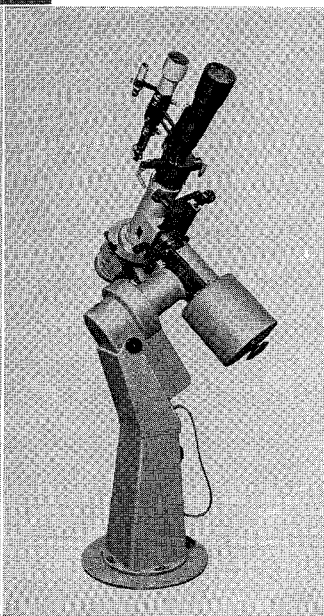

営業品目

天体望遠鏡・マイクロフォトメ
ーター・光電測光装置・ロケッ
ト用機器・その他測定機器

三鷹光器株式会社

〒181 東京都三鷹市大沢5丁目1-4
電話 0422-32-1491・1492