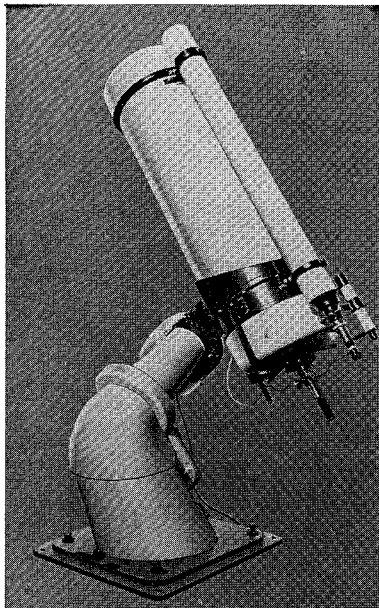

MCL-40型・MCL-25型

# 40cm — 25cm 反射望遠鏡

ロケット用観測機器の製作に多年の経験をもつ当社が新たに設計したカセグレン型反射望遠鏡の高級機です。赤道儀架台だけの分売もします

## ○40cmカセグレン反射望遠鏡(左の写真)

合成焦点距離6m、11cmと4cmファインダー付