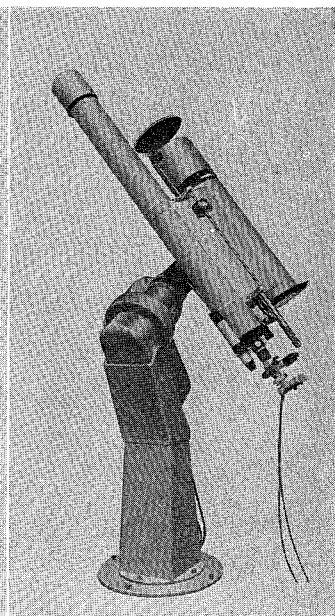

営業品目

天体望遠鏡・マイクロフォトメ
ーター・光電測光装置・ロケッ
ト用機器・その他測定機器

三鷹光器株式会社

〒181 東京都三鷹市大沢5丁目1-4
電話 0422-32-1491・1492