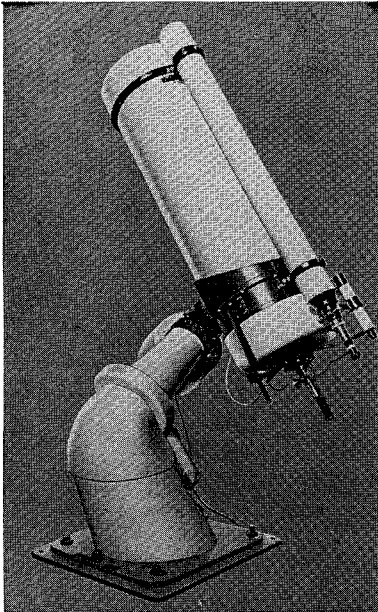

MCL-40型・MCL-25型

# 40cm — 反射望遠鏡 —25cm

ロケット用観測機器の製作に多年の経験をもつ当社が新たに設計したカセグレン型反射望遠鏡の高級機です。赤道儀架台だけの分売もします

○40cmカセグレン反射望遠鏡 (左の写真)

合成焦点距離6m、11cmと4cmファインダー付

○25cm反射望遠鏡

下の写真はこの赤道儀架台に各種の望遠鏡をのせたところで、普通は25cmおよび30cmの反射望遠鏡を塔載可能

下左：15cm屈折の日食用望遠鏡