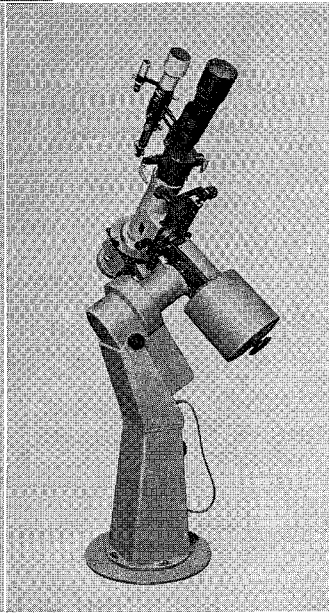

営業品目

天体望遠鏡・マイクロフォトメ
ーター・光電測光装置・ロケッ
ト用機器・その他測定機器

三鷹光器株式会社

〒181 東京都三鷹市大沢5丁目1-4

電話 0422-32-1491・1492