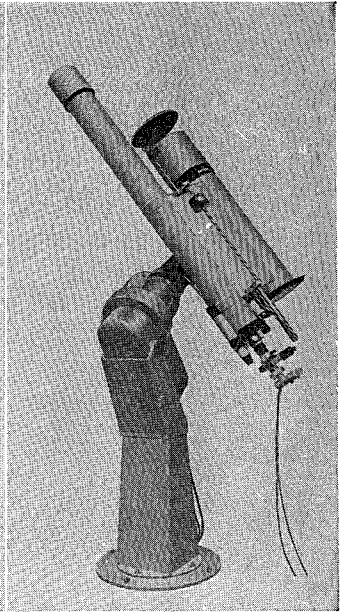

営業品目

天体望遠鏡・マイクロフォトメ
ーター・光電測光装置・ロケッ
ト用機器・その他測定機器

三鷹光器株式会社

〒181 東京都三鷹市大沢5丁目1-4

電話 0422-32-1491・1492