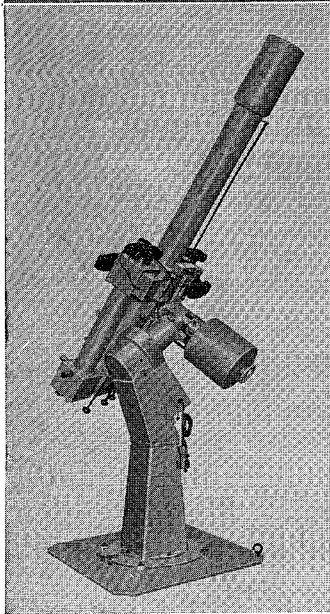

営業品目

天体望遠鏡・マイクロフォトメ
ーター・光電測光装置・ロケッ
ト用機器・その他測定機器

三鷹光器株式会社

〒181 東京都三鷹市大沢5丁目1-4

電話 0422-32-1491・1492