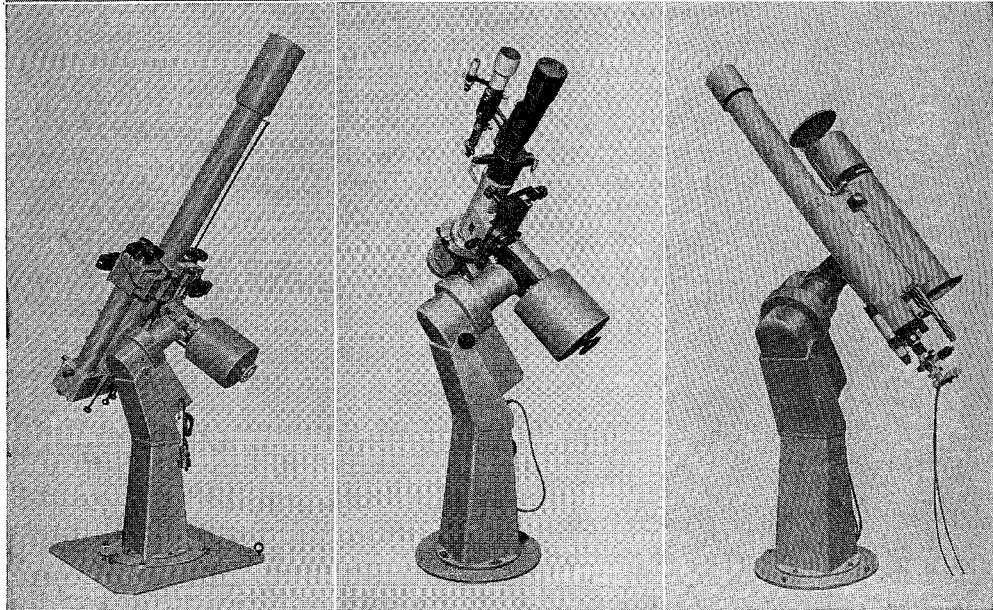

営業品目

天体望遠鏡・マイクロフォトメ
ーター・光電測光装置・ロケッ
ト用機器・その他測定機器

三鷹光器株式会社

〒181 東京都三鷹市大沢5丁目1-4

電話 0422-32-1491・1492