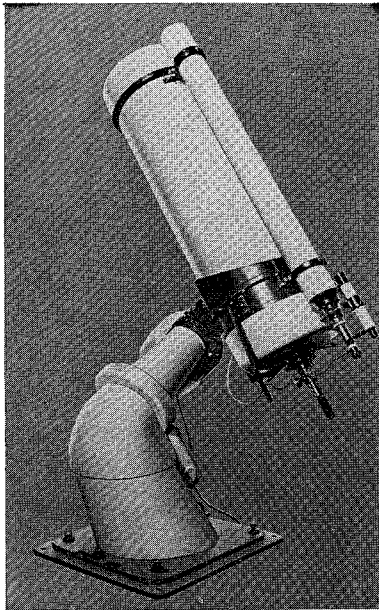

MCL-40型・MCL-25型

40cm — —25cm 反射望遠鏡

ロケット用観測機器の製作に多年の経験をもつ当社が新たに設計したカセグレン型反射望遠鏡の高級機です。赤道儀架台だけの分売もします

○40cmカセグレン反射望遠鏡 (左の写真)

合成焦点距離6m、11cmと4cmファインダー付

○25cm反射望遠鏡

下の写真はこの赤道儀架台に各種の望遠鏡をのせたところで、普通は25cmおよび30cmの反射望遠鏡を搭載可能