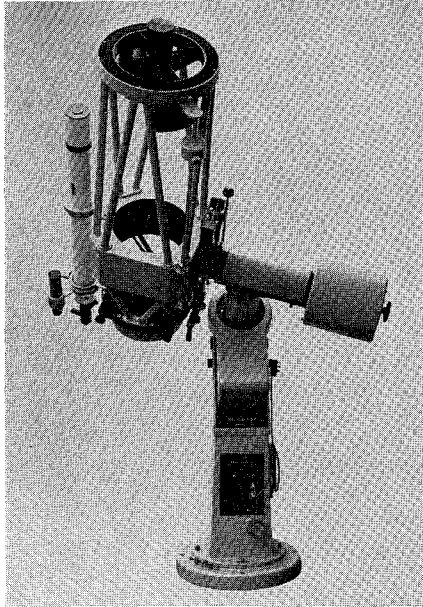

# 40cm—— ——15cm 反射望遠鏡

ロケット用観測機器の製作に多年の経験をもつ当社が新たに設計製作した中型および小型の反射望遠鏡です。赤道儀架台だけの分売もします。

## ○30cmカセ・ニュートン両用反射望遠鏡

(左の写真)

ニュートン焦点距離165cm, カセグレン合成焦点距離5m, 8cmと4cmのファインダー付, 鏡筒はフレーム型, 円筒型どちらも作ります。

## ○各種反射望遠鏡, 赤道儀架台

下左写真: 20cmフォーク型ニュートン式高級反射望遠鏡, オプションのオフアキス案内鏡付, クランプ, 赤経赤緯の微粗動はすべてハンドボックスによる電動

下中写真: ボール型赤道儀架台, 写真は15cmカセグレン反射鏡をのせてあります。

下右写真: 15cmニュートン式反射望遠鏡, 三脚式, 極軸望遠鏡付でセット容易です。