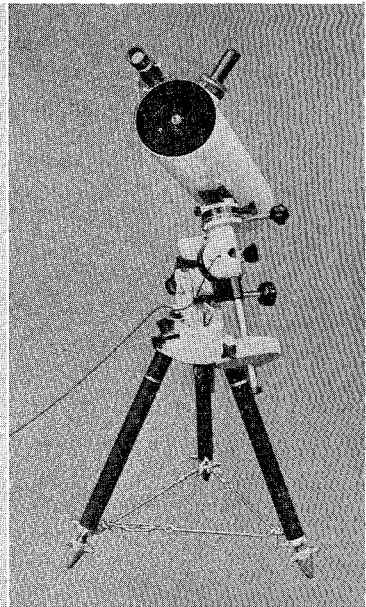

# 40cm—— ——15cm 反射望遠鏡

ロケット用観測機器の製作に多年の経験をもつ当社が新たに設計製作した中型および小型の反射望遠鏡です。赤道儀架台だけの分売もします。

## ○30cmカセ・ニュートン両用反射望遠鏡

(左の写真)

ニュートン焦点距離165cm, カセグレン合成焦点距離5m, 8cmと4cmのファインダー付, 鏡筒はフレーム型, 円筒型どちらも作ります。

## ○各種反射望遠鏡, 赤道儀架台

下左写真: 20cmフォーク型ニュートン式高級反射望遠鏡, オプションのオフアキス案内鏡付, クランプ, 赤経赤緯の微粗動はすべてハンドボックスによる電動

下中写真: ボール型赤道儀架台, 写真は15cmカセグレン反射鏡をのせてあります。

下右写真: 15cmニュートン式反射望遠鏡, 三脚式, 極軸望遠鏡付でセット容易です。