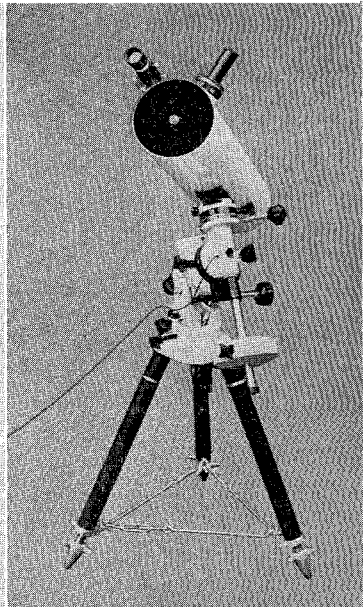

# 40cm — 15cm 反射望遠鏡

ロケット用観測機器の製作に多年の経験をもつ当社が新たに設計製作した中型および小型の反射望遠鏡です。赤道儀架台だけの分売もします。

## ○30cmカセ・ニュートン両用反射望遠鏡

(左の写真)

ニュートン焦点距離165cm, カセグレン合成焦点距離5m, 8cmと4cmのファインダー付, 鏡筒はフレーム型, 円筒型どちらも作ります。

## ○各種反射望遠鏡, 赤道儀架台

下左写真: 20cmフォーク型ニュートン式高級反射望遠鏡, オプションのオフアキシス案内鏡付, クランプ, 赤経赤緯の微粗動はすべてハンドボックスによる電動

下中写真: ポール型赤道儀架台, 写真は15cmカセグレン反射鏡をのせてあります。

下右写真: 15cmニュートン式反射望遠鏡, 三脚式, 極軸望遠鏡付でセット容易です。