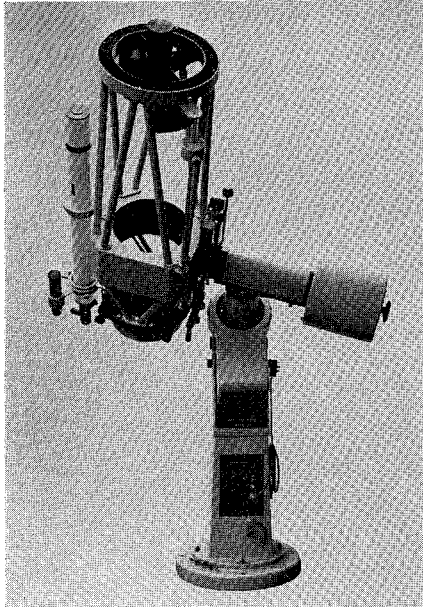

# 40cm — 15cm 反射望遠鏡

ロケット用観測機器の製作に多年の経験をもつ当社が新たに設計製作した中型および小型の反射望遠鏡です。赤道儀架台だけの分売もします。

## ○30cmカセ・ニュートン両用反射望遠鏡

(左の写真)

ニュートン焦点距離165cm, カセグレン合成焦点距離5m, 8cmと4cmのファインダー付, 鏡筒はフレーム型, 円筒型どちらも作ります。

## ○各種反射望遠鏡, 赤道儀架台

下左写真: 20cmフォーク型ニュートン式高級反射望遠鏡, オプションのオフアキシス案内鏡付, クランプ, 赤経赤緯の微粗動はすべてハンドボックスによる電動

下中写真: ポール型赤道儀架台, 写真は15cmカセグレン反射鏡をのせてあります。

下右写真: 15cmニュートン式反射望遠鏡, 三脚式, 極軸望遠鏡付でセット容易です。