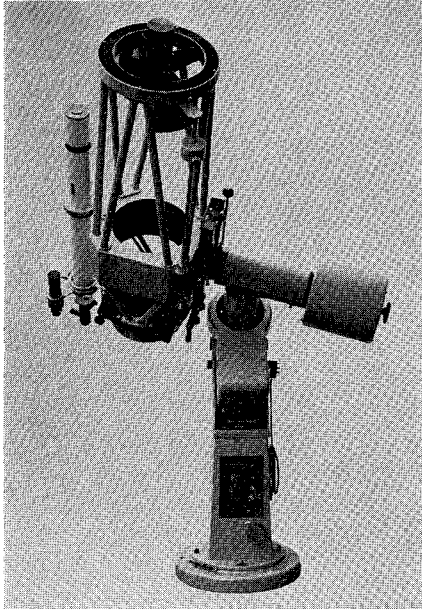

40cm—— ——15cm 反射望遠鏡

ロケット用観測機器の製作に多年の経験をもつ当社が新たに設計製作した中型および小型の反射望遠鏡です。赤道儀架台だけの分売もします。

○30cmカセ・ニュートン両用反射望遠鏡

(左の写真)

ニュートン焦点距離165cm, カセグレン合成焦点距離5m, 8cmと4cmのファインダー付, 鏡筒はフレーム型, 円筒型どちらも作ります。

○各種反射望遠鏡, 赤道儀架台

下左写真: 20cmフォーク型ニュートン式高級反射望遠鏡, オプションのオフアキス案内鏡付, クランプ, 赤経赤緯の微粗動はすべてハンドボックスによる電動