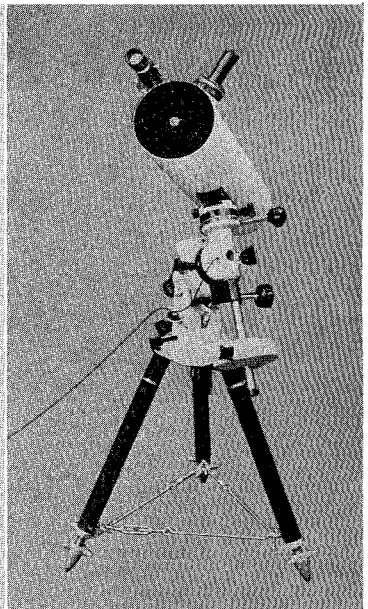

40cm—— ——15cm 反射望遠鏡

ロケット用観測機器の製作に多年の経験をもつ当社が新たに設計製作した中型および小型の反射望遠鏡です。赤道儀架台だけの分売もします。

○30cmカセ・ニュートン両用反射望遠鏡

(左の写真)

ニュートン焦点距離165cm, カセグレン合成焦点距離5m, 8cmと4cmのファインダー付, 鏡筒はフレーム型, 円筒型どちらも作ります。

○各種反射望遠鏡, 赤道儀架台

下左写真: 20cmフォーク型ニュートン式高級反射望遠鏡, オプションのオフアキス案内鏡付, クランプ, 赤経赤緯の微粗動はすべてハンドボックスによる電動

下中写真: ボール型赤道儀架台, 写真は15cmカセグレン反射鏡をのせてあります。

下右写真: 15cmニュートン式反射望遠鏡, 三脚式, 極軸望遠鏡付でセット容易です。

営業品目

天体望遠鏡・マイクロフォトメーター・光電測光装置・ロケット用機器・その他測定機器

三鷹光器株式会社

〒181 東京都三鷹市大沢5丁目1-4
電話 0422-32-1491 (代)