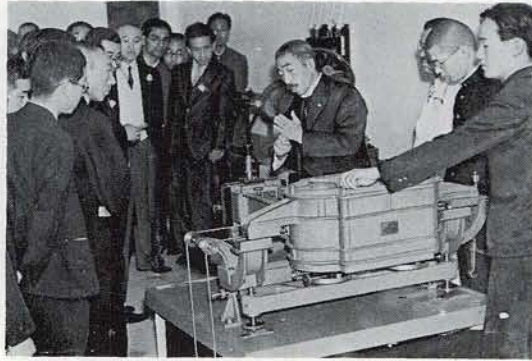

# 上田 穰先生を偲ぶ

▲ 昭和11年6月10日北海道雄武日食観測に於けるお八つの一とき、上田先生夫妻を囲んで、渡辺、故森川夫妻、藤波

▲ 生駒山太陽観測所開所式（昭和16年7月9日）で、スペクトロ・ヘリオグラフの説明をする上田先生（朝日新聞社提供）

▲ 若かりし頃の上田先生夫妻（昭和4年3月～6年5月外遊中の写真、場所不詳、パークレイ?）

▲ 古稀の祝・於楽友会館（昭和36年2月6日、能田先生還暦祝とともに）