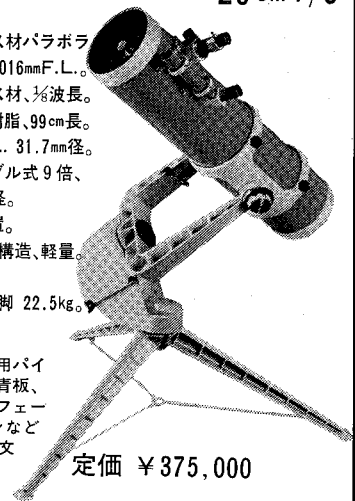

— 性 能 —

- 〔主 鏡〕 バイレックス材パラボラ型、 $\frac{1}{2}$ 波長、1016mm F.L.
- 〔副 鏡〕 バイレックス材、 $\frac{1}{2}$ 波長。
- 〔鏡 筒〕 フェノール樹脂、99cm 長。
- 〔接眼レンズ〕 28mm F.L. 31.7mm 径。
- 〔ファインダー〕 アングル式 9 倍、30mm 径。
- 〔駆 動〕 自動時計装置。
- 〔マウント、三脚〕 堅牢構造、軽量。
- 〔重 量〕 鏡筒 9 kg。
  マウント、三脚 22.5kg。

★この他、反射鏡自作用バイレックス円板、工具背板、研磨剤、ベクバル、フェーレンベルグ、ノートンなどの有名星図、星表、英文天文図書多数あり。