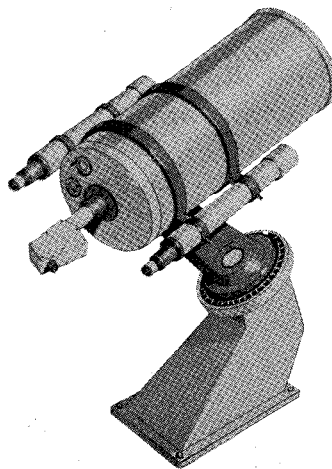

旭光学の屈折式赤道儀 ペンタックス。

PENTAX★100

PENTAX★100

- ★対物レンズ ●有効径100% ●焦点距離1,200% ●口径比1 : 12 ●分解能1.16"
 - 実視界極限等級12.1等 ●集光力204×
 - ★付属アイピース ●5種類セット付
 - ★ファインダー ●有効径30% ●倍率6×
 - 十字線入り焦点板付
 - ★ガイディングスコープ ●有効径50% ●倍率32×
 - 十字線入りアイピース付
 - ★極軸速調用北極星ファインダー付
- 価格：標準セット ¥360,000
(ピラー式 ¥40,000高)

PENTAX★85

- ★対物レンズ ●有効径85% ●焦点距離1,000%
 - ★付属アイピース ●3種類セット付
 - ★ファインダー ●有効径30% ●倍率6×
 - ★極軸速調用ファインダー付
- 価格：標準セット ¥250,000
(ピラー式 ¥35,000高)

PENTAX★70

- ★対物レンズ ●有効径70% ●焦点距離900%
 - ★付属アイピース ●3種類セット付
 - ★ファインダー ●有効径30% ●倍率6×
 - ★極軸速調用ファインダー付
- 価格：標準セット ¥160,000