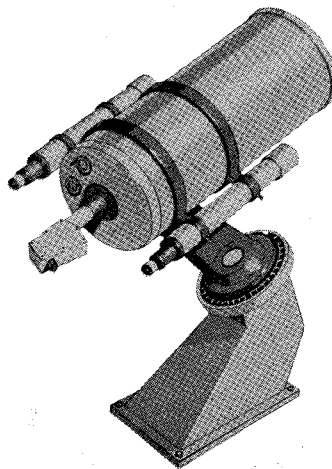

旭光学の屈折式赤道儀 ペンタックス。

PENTAX★100

PENTAX★100

- ★対物レンズ ●有効径100^{mm} ●焦点距離1,200^{mm} ●口径比1 : 12 ●分解能1.16"
 - 実視界極限等級12.1等 ●集光力204×
 - ★付属アイピース ●5種類セット付
 - ★ファインダー ●有効径30^{mm} ●倍率6×
 - 十字線入り焦点板付
 - ★ガイドリングスコープ ●有効径50^{mm} ●倍率32×
 - 十字線入りアイピース付
 - ★極軸速調用北極星ファインダー付
- 価格：標準セット ¥360,000
(ピラー式 ¥40,000高)

PENTAX★85

- ★対物レンズ ●有効径85^{mm} ●焦点距離1,000^{mm}
 - ★付属アイピース ●3種類セット付
 - ★ファインダー ●有効径30^{mm} ●倍率6×
 - ★極軸速調用ファインダー付
- 価格：標準セット ¥250,000
(ピラー式 ¥35,000高)

PENTAX★70

- ★対物レンズ ●有効径70^{mm} ●焦点距離900^{mm}
 - ★付属アイピース ●3種類セット付
 - ★ファインダー ●有効径30^{mm} ●倍率6×
 - ★極軸速調用ファインダー付
- 価格：標準セット ¥160,000