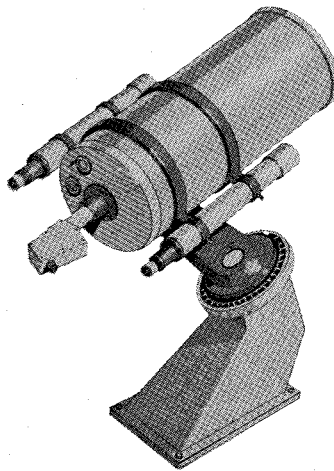

# 旭光学の屈折式赤道儀 ペンタックス。

## PENTAX★100

- ★対物レンズ ●有効径100mm ●焦点距離1,200mm ●口径比1:12 ●分解能1.16"
  - 実視界極限等級12.1等 ●集光力204×
  - ★附属アイピース ●5種類セット付
  - ★ファインダー ●有効径30mm ●倍率6×
  - 十字線入り焦点板付
  - ★ガイドングスコープ ●有効径50mm ●倍率32×
  - 十字線入りアイピース付
  - ★極軸速調用北極星ファインダー付
- 価格：標準セット ¥360,000  
(ピラー式 ¥40,000高)

## PENTAX★85

- ★対物レンズ ●有効径85mm ●焦点距離1,000mm
  - ★附属アイピース ●3種類セット付
  - ★ファインダー ●有効径30mm ●倍率6×
  - ★極軸速調用ファインダー付
- 価格：標準セット ¥250,000  
(ピラー式 ¥35,000高)

## PENTAX★70

- ★対物レンズ ●有効径70mm ●焦点距離900mm
  - ★附属アイピース ●3種類セット付
  - ★ファインダー ●有効径30mm ●倍率6×
  - ★極軸速調用ファインダー付
- 価格：標準セット ¥160,000

■特別注文による大口径望遠鏡の製作もいたします。

用途 — 天体観測用、天文台、博物館、プラネタリウム館、児童館、工業用、リモートセンシングなど。

●技術のご質問は望遠鏡係直通  
TEL 03-264-3789  
カタログは、おハガキで(年令・職業明記)。