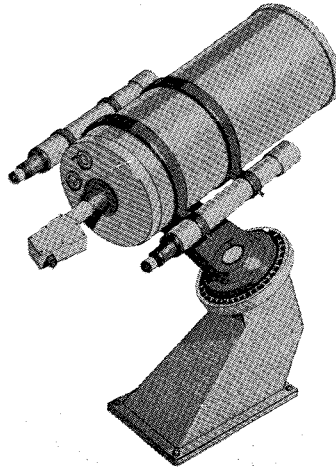

旭光学の屈折式赤道儀 ペンタックス。

PENTAX★100

PENTAX★100

- ★対物レンズ ●有効径100mm ●焦点距離1,200mm ●口径比1:12 ●分解能1.16"
 - 実視界極限等級12.1等 ●集光力204×
 - ★附属アイピース ●5種類セット付
 - ★ファインダー ●有効径30mm ●倍率6× ●十字線入り焦点板付
 - ★ガイディングスコープ ●有効径50mm ●倍率32× ●十字線入りアイピース付
 - ★極軸速調用北極星ファインダー付
- 価格：標準セット ¥360,000
(ピラー式 ¥40,000高)

PENTAX★85

- ★対物レンズ ●有効径85mm ●焦点距離1,000mm
 - ★附属アイピース ●3種類セット付
 - ★ファインダー ●有効径30mm ●倍率6×
 - ★極軸速調用ファインダー付
- 価格：標準セット ¥250,000
(ピラー式 ¥35,000高)

PENTAX★70

- ★対物レンズ ●有効径70mm ●焦点距離900mm
 - ★附属アイピース ●3種類セット付
 - ★ファインダー ●有効径30mm ●倍率6×
 - ★極軸速調用ファインダー付
- 価格：標準セット ¥160,000