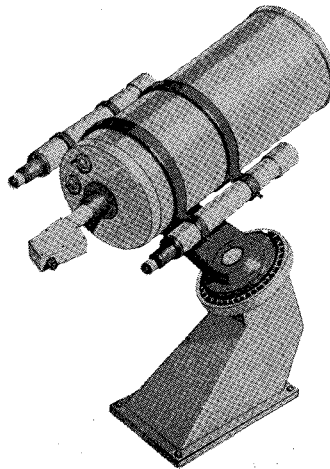

旭光学の屈折式赤道儀 ペンタックス。

PENTAX★100

PENTAX★100

- ★対物レンズ ●有効径100mm ●焦点距離1,200mm ●口径比1:12 ●分解能1.16"
 - 実視界極限等級12.1等 ●集光力204×
 - ★付属アイピース ●5種類セット付
 - ★ファインダー ●有効径30mm ●倍率6×
 - 十字線入り焦点板付
 - ★ガイドングスコープ ●有効径50mm ●倍率32×
 - 十字線入りアイピース付
 - ★極軸速調用北極星ファインダー付
- 価格：標準セット ¥360,000
(ピラー式 ¥40,000高)

PENTAX★85

- ★対物レンズ ●有効径85mm ●焦点距離1,000mm
 - ★付属アイピース ●3種類セット付
 - ★ファインダー ●有効径30mm ●倍率6×
 - ★極軸速調用ファインダー付
- 価格：標準セット ¥250,000
(ピラー式 ¥35,000高)

PENTAX★70

- ★対物レンズ ●有効径70mm ●焦点距離900mm
 - ★付属アイピース ●3種類セット付
 - ★ファインダー ●有効径30mm ●倍率6×
 - ★極軸速調用ファインダー付
- 価格：標準セット ¥160,000