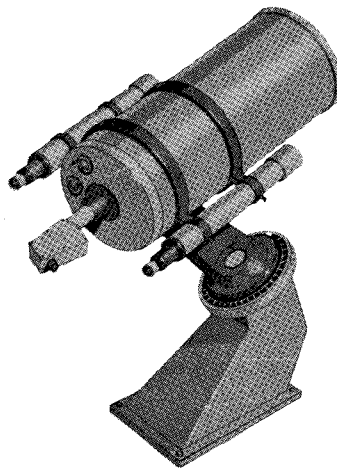

旭光学の屈折式赤道儀 ペンタックス。

PENTAX★100

PENTAX★100

- ★対物レンズ ●有効径100% ●焦点距離1,200mm ●口径比1 : 12 ●分解能1.16"
 - 実視界極限等級12.1等 ●集光力204×
 - ★付属アイピース ●5種類セット付
 - ★ファインダー ●有効径30% ●倍率6×
 - 十字線入り焦点板付
 - ★ガイドリングスコープ ●有効径50%
 - 倍率32×
 - 十字線入りアイピース付
 - ★極軸速調用北極星ファインダー付
- 価格：標準セット ¥360,000
(ピラー式 ¥40,000高)

PENTAX★85

- ★対物レンズ ●有効径85% ●焦点距離1,000mm
 - ★付属アイピース ●3種類セット付
 - ★ファインダー ●有効径30% ●倍率6×
 - ★極軸速調用ファインダー付
- 価格：標準セット ¥250,000
(ピラー式 ¥35,000高)

PENTAX★70

- ★対物レンズ ●有効径70% ●焦点距離900mm
 - ★付属アイピース ●3種類セット付
 - ★ファインダー ●有効径30% ●倍率6×
 - ★極軸速調用ファインダー付
- 価格：標準セット ¥160,000