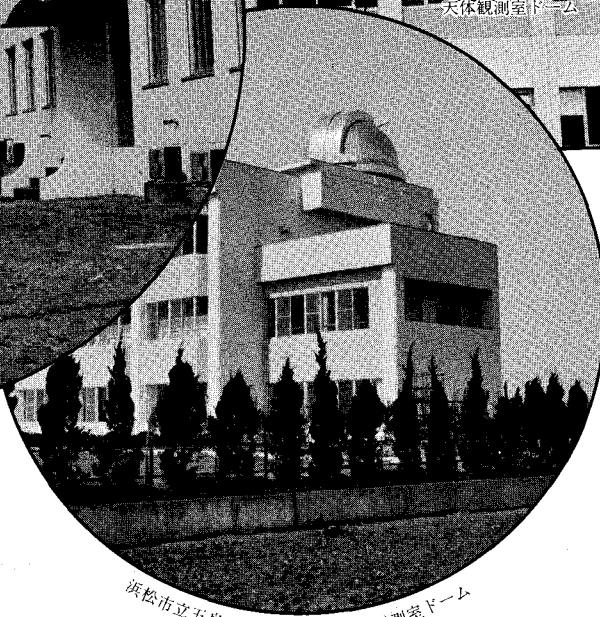

海上保安庁水路部美星水路観測所φ7m天体観測室ドーム

東北大学理学部リモートセンシング室φ4m天体観測室ドーム

浜松市立五島公民館φ5.5m天体観測室ドーム

- ★ 天体観測室ドーム
- ★ プラネタリウム・ドーム
- ★ スライディング・ルーフ
- ★ ランノフ・シェッド

その他観測施設の設計と施工