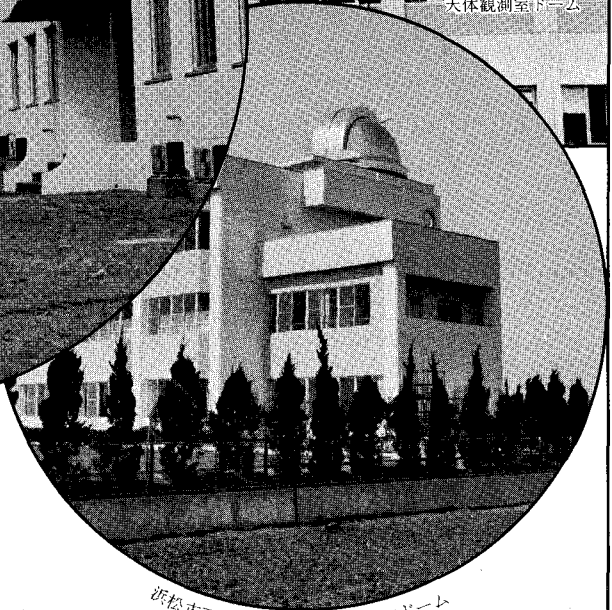

海上保安庁水路部美星水路観測所φ7m 天体観測室ドーム

東北大学理学部リモートセンシング室φ4m 天体観測室ドーム

浜松市天文台φ5.5m 天体観測室ドーム

- ★ 天体観測室ドーム
- ★ プラネタリウム・ドーム
- ★ スライディング・ルーフ
- ★ ランノフ・シェッド

その他観測施設の設計と施工

日本アストロドーム株式会社

東京都大田区上池台3-5-12
〒145 TEL 03-729-5218