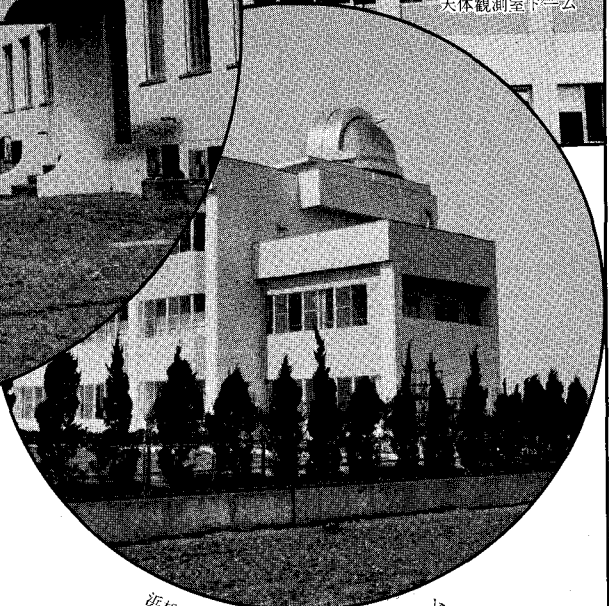

海上保安庁水路部美星水路観測所φ7m天体観測室ドーム

東北大学理学部リモートセンシング室φ4m天体観測室ドーム

浜松市天文台φ5.5m天体観測室ドーム

- ★ 天体観測室ドーム
- ★ プラネタリウム・ドーム
- ★ スライディング・ルーフ
- ★ ランノフ・シェッド

その他観測施設の設計と施工

日本アストロドーム株式会社

東京都大田区上池台3-5-12
〒145 TEL 03-729-5218