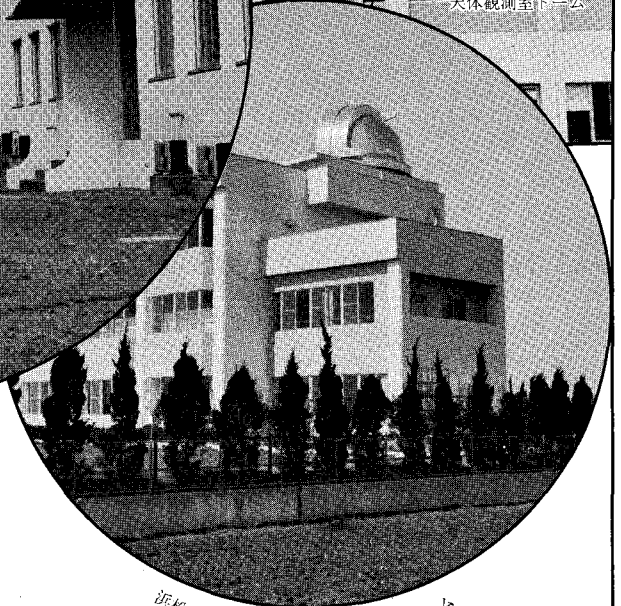

海上保安庁水路部美星水路観測所φ7m天体観測室ドーム

東北大学理学部リモートセンシング室φ4m天体観測室ドーム

浜松市天文台φ5.5m天体観測室ドーム

- ★ 天体観測室ドーム
- ★ プラネタリウム・ドーム
- ★ スライディング・ルーフ
- ★ ランノフ・シェッド

その他観測施設の設計と施工

日本アストロドーム株式会社

東京都大田区上池台3-5-12
〒145 TEL 03-729-5218