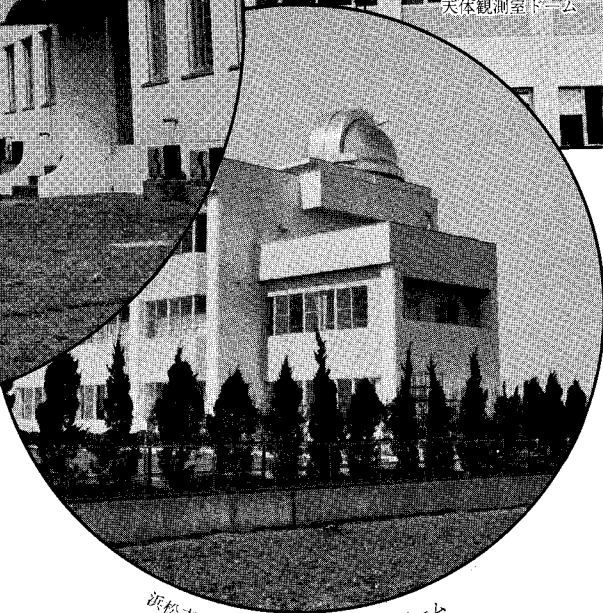

海上保安庁水路部美星水路観測所  $\phi 7\text{m}$  天体観測室ドーム

- ★ 天体観測室ドーム
- ★ プラネタリウム・ドーム
- ★ スライディング・ルーフ
- ★ ランノフ・シェッド

その他観測施設の設計と施工

東北大学理学部リモートセンシング室  $\phi 4\text{m}$  天体観測室ドーム

浜松市天文台  $\phi 5.5\text{m}$  天体観測室ドーム