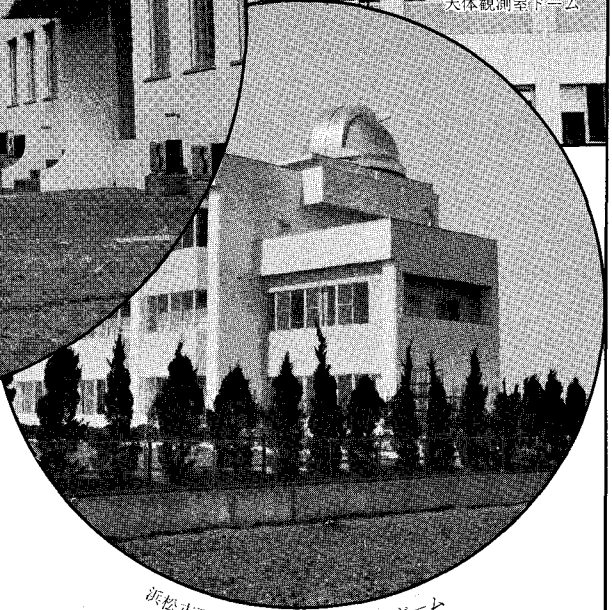

海上保安庁水路部美星水路観測所 $\phi 7\text{m}$ 天体観測室ドーム

東北大学理学部 (キートン) センシブ室 $\phi 4\text{m}$
天体観測室ドーム

浜松市天文台 $\phi 5.5\text{m}$ 天体観測室ドーム

- ★ 天体観測室ドーム
- ★ プラネタリウム・ドーム
- ★ スライディング・ルーフ
- ★ ランノフ・シェッド

その他観測施設の設計と施工

日本アストロドーム株式会社