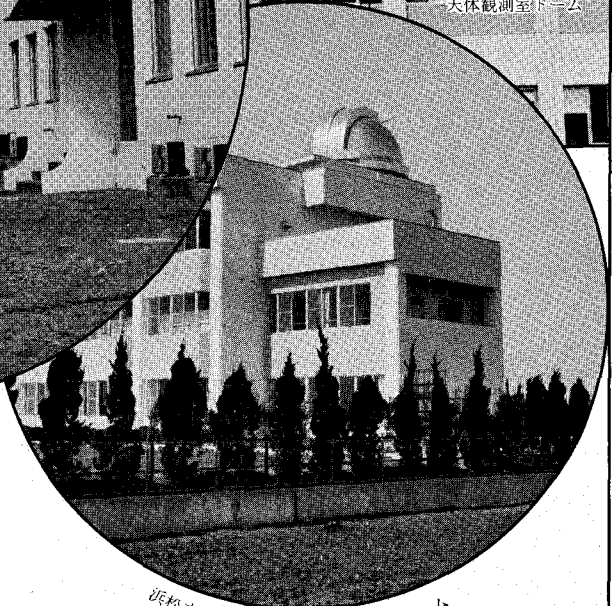

海上保安庁水路測量星水路観測所φ7m天体観測室ドーム

筑波大学理学部リモートセンシング室φ4m天体観測室ドーム

浜松市天文台φ5.5m天体観測室ドーム

- ★ 天体観測室ドーム
- ★ プラネタリウム・ドーム
- ★ スライディング・ルーフ
- ★ ランノフ・シェッド

その他観測施設の設計と施工