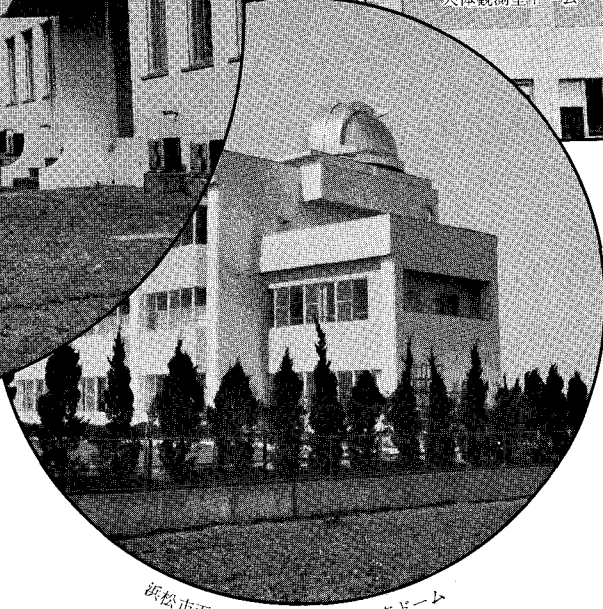

海上保安庁水路部美星水路観測所φ7m 天体観測室ドーム

東北大学理学部 1号センシング室φ4m 天体観測室ドーム

浜松市天文台φ5.5m 天体観測室ドーム

- ★ 天体観測室ドーム
- ★ プラネタリウム・ドーム
- ★ スライディング・ルーフ
- ★ ランノフ・シェッド

その他観測施設の設計と施工