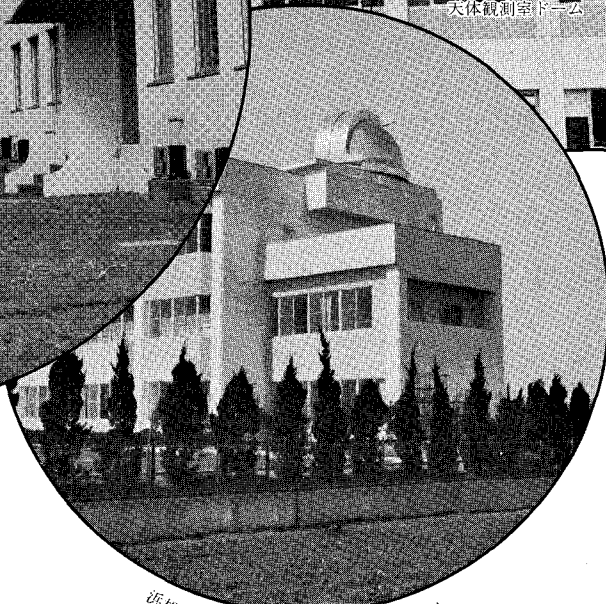

海上保安庁水路部美星水路観測所φ7m天体観測室ドーム

東北大学理学部リモートセンシング室φ4m天体観測室ドーム

浜松市天文台φ5.5m天体観測室ドーム

- ★ 天体観測室ドーム
- ★ プラネタリウム・ドーム
- ★ スライディング・レーフ
- ★ ランノフ・シェッド

その他観測施設の設計と施工