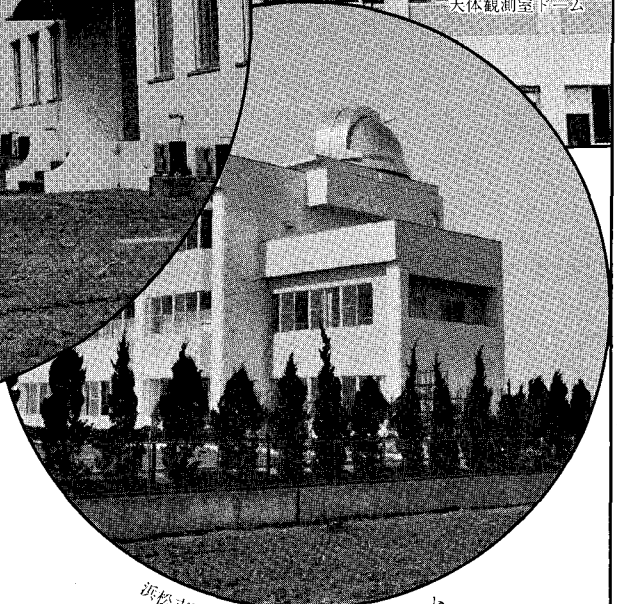

海上保安庁水路部美星水路観測所φ7m天体観測室ドーム

私立大宇理学部リモートセンシング室φ4m天体観測室ドーム

浜松市天文台φ5.5m天体観測室ドーム

- ★ 天体観測室ドーム
- ★ プラネタリウム・ドーム
- ★ スライディング・ルーフ
- ★ ランノフ・シェッド

その他観測施設の設計と施工

日本アストロドーム株式会社

東京都大田区上池台3-5-12
〒145 TEL 03-729-5218