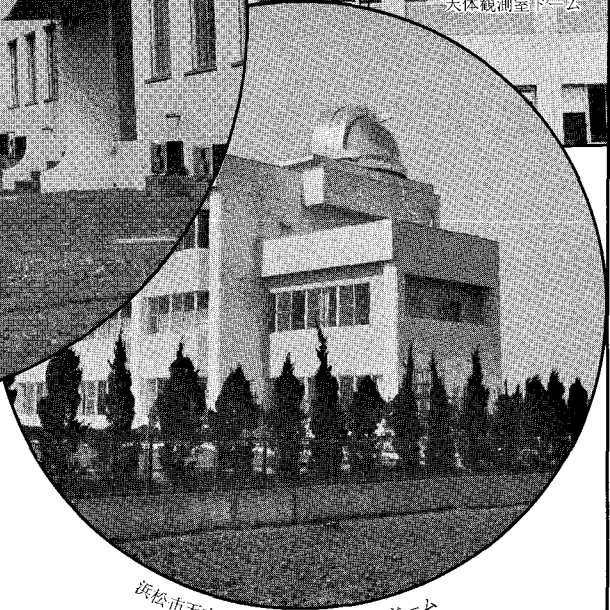

海上保安庁水路部美星水路観測所φ7m天体観測室ドーム

筑波大学理学部リモートセンシング室φ4m天体観測室ドーム

浜松市天文台φ5.5m天体観測室ドーム

- ★ 天体観測室ドーム
- ★ プラネタリウム・ドーム
- ★ スライディング・ルーフ
- ★ ランノフ・シェッド

その他観測施設的设计と施工