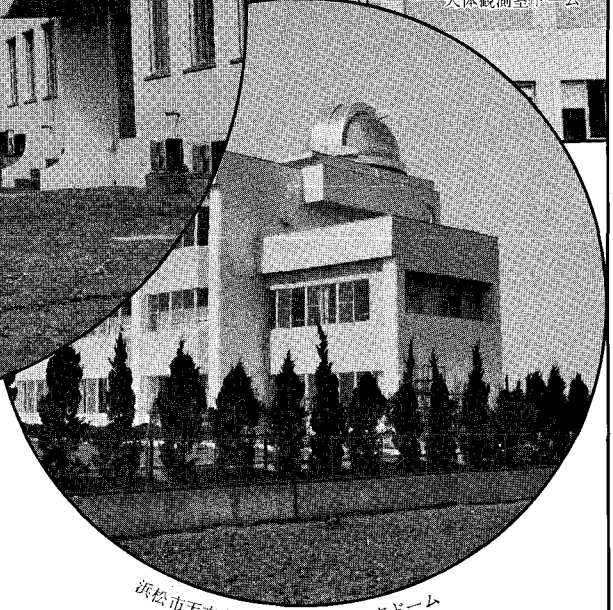

海上保安庁水路部美星水路観測所φ7m天体観測室ドーム

東北大学理学部リサーチセンターφ40m天体観測室ドーム

浜松市天文台φ5.5m天体観測室ドーム

- ★ 天体観測室ドーム
- ★ プラネタリウム・ドーム
- ★ スライディング・ルーフ
- ★ ランノフ・シェッド

その他観測施設の設計と施工