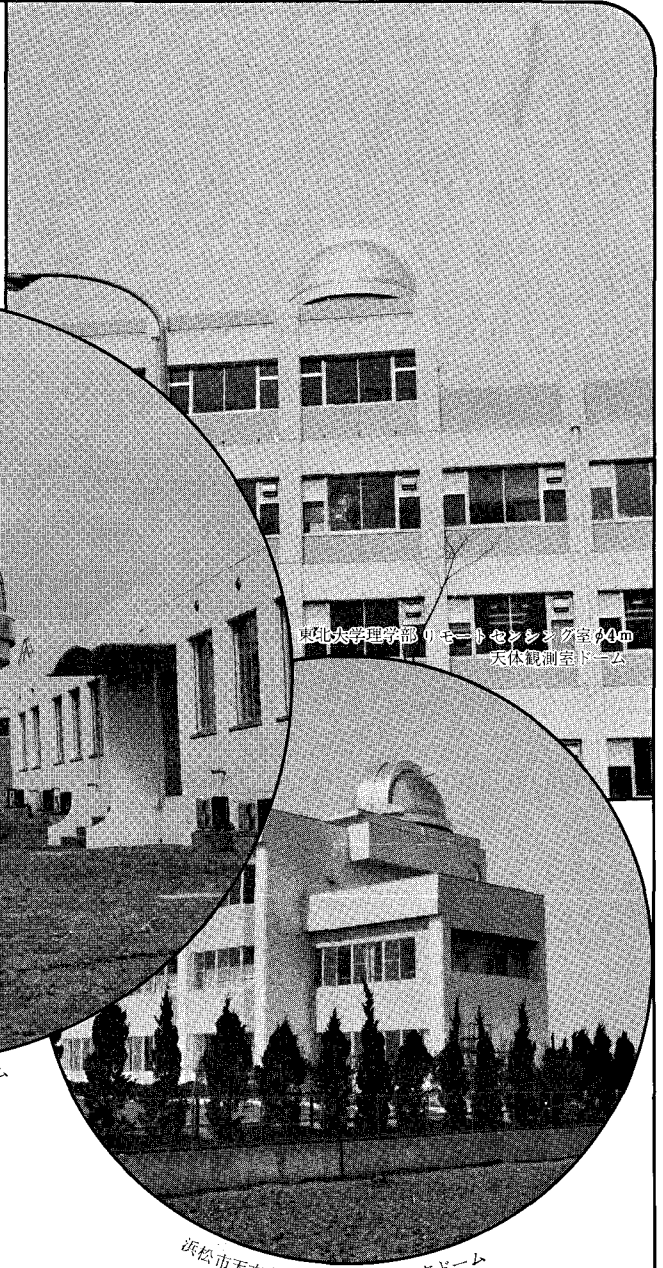

海上保安庁水路部美星水路観測所φ7m天体観測室ドーム

東北大学理学部リサーチセンターφ40m天体観測室ドーム

浜松市天文台φ5.5m天体観測室ドーム

- ★ 天体観測室ドーム
- ★ プラネタリウム・ドーム
- ★ スライディング・ルーフ
- ★ ランノフ・シェッド

その他観測施設の設計と施工