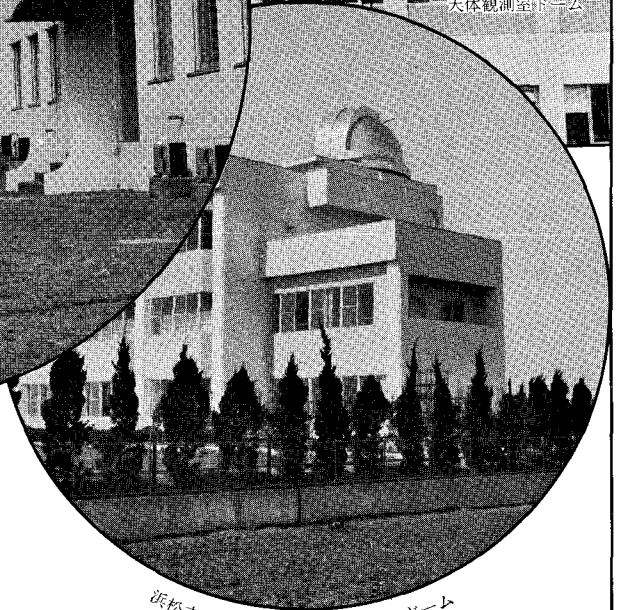

海上保安庁水路部美星水路観測所φ7m 天体観測室ドーム

東北大学理学部 リモートセンシング室φ4m 天体観測室ドーム

浜松市天文台φ5.5m 天体観測室ドーム

- ★ 天体観測室ドーム
- ★ プラネタリウム・ドーム
- ★ スライディング・ルーフ
- ★ ランノフ・シェッド

その他観測施設の設計と施工