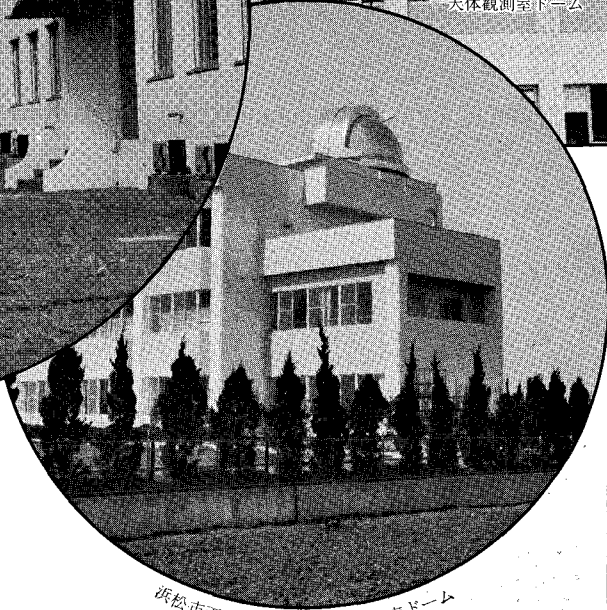

海上保安庁水路部美星水路観測所φ7m天体観測室ドーム

東北大学理学部リモートセンシング室φ4m天体観測室ドーム

浜松市天文台φ5.5m天体観測室ドーム

- ★ 天体観測室ドーム
- ★ プラネタリウム・ドーム
- ★ スライディング・ルーフ
- ★ ランノフ・シェッド

その他観測施設の設計と施工

日本アストロドーム株式会社

東京都大田区上池台3-5-12
〒145 TEL 03-729-5218