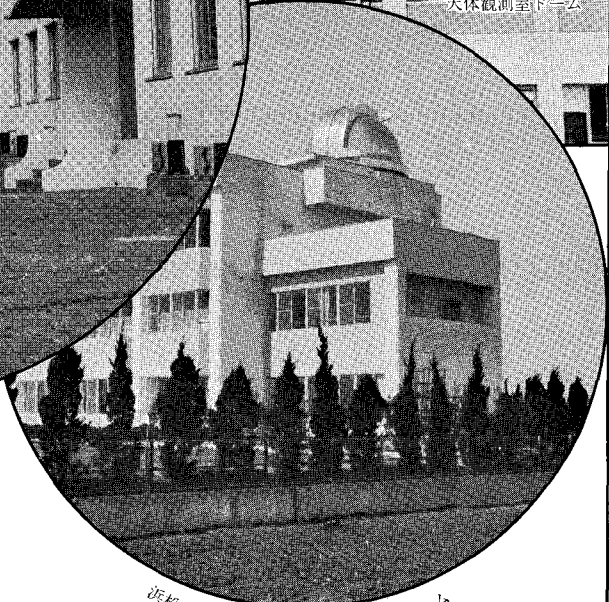

海上保安庁水路部美星水路観測所φ7m 天体観測室ドーム

筑波大学理学部1号棟 センシブ室φ4m 天体観測室ドーム

浜松市天文台φ5.5m 天体観測室ドーム

- ★ 天体観測室ドーム
- ★ プラネタリウム・ドーム
- ★ スライディング・ルーフ
- ★ ランノフ・シェッド

その他観測施設の設計と施工

日本アストロドーム株式会社

東京都大田区上池台3-5-12
〒145 TEL 03-729-5218