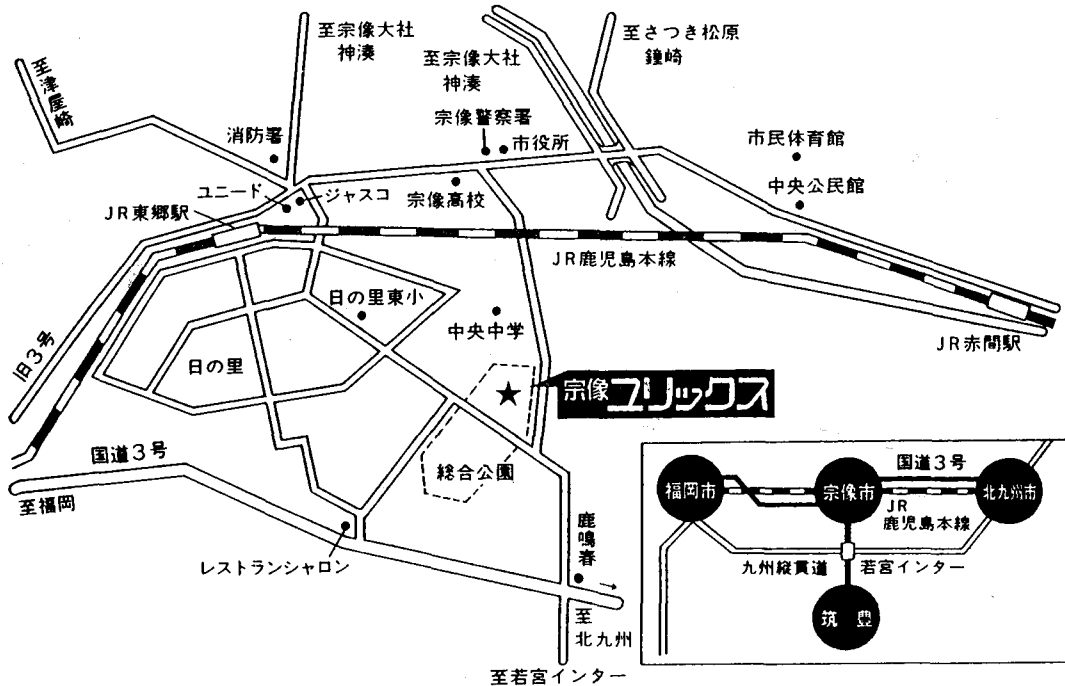

ポストデットライン (1989 年春季年会)

- PDL-1 1983 年 3 月の大黒点群: 入江 誠, 桜井 隆, 名取 正, 山口喜助, 西野洋平, 小矢野久, 一本 潔, 日江井栄二郎 (国立天文台)
- PDL-2 1989 年 3 月の大活動領域 NOAA 5395 の観測速報: 北井礼三郎, 黒河宏企, 船越康宏, 中井善寛, 牧田 貢 (京大理天文台)

〒911-34 福岡県宗像市久原 400 財団法人 宗像市総合公園管理公社 (宗像ユリックス)

当日参観を目的の自動車の構内乗り入れは禁止です。幼児には必ず保護者の同伴をお願いします。