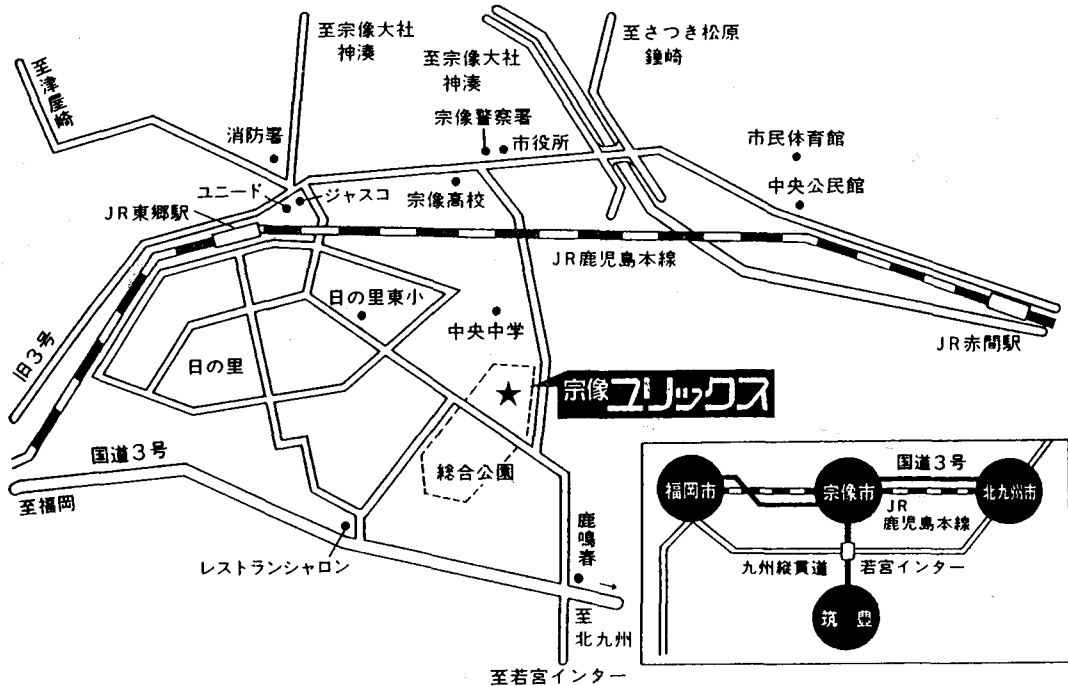

ポストデットライン (1989 年春季年会)

- PDL-1 1983 年 3 月の大黒点群: 入江 誠, 桜井 隆, 名取 正, 山口喜助, 西野洋平, 小矢野久, 一本 潔, 日江井栄二郎 (国立天文台)
- PDL-2 1989 年 3 月の大活動領域 NOAA 5395 の観測速報: 北井礼三郎, 黒河宏企, 船越康宏, 中井善寛, 牧田 貢 (京大理天文台)

〒911-34 福岡県宗像市久原 400 財団法人 宗像市総合公園管理公社 (宗像ユリックス)

当日参観を目的の自動車の構内乗り入れは禁止です。幼児には必ず保護者の同伴をお願いします。