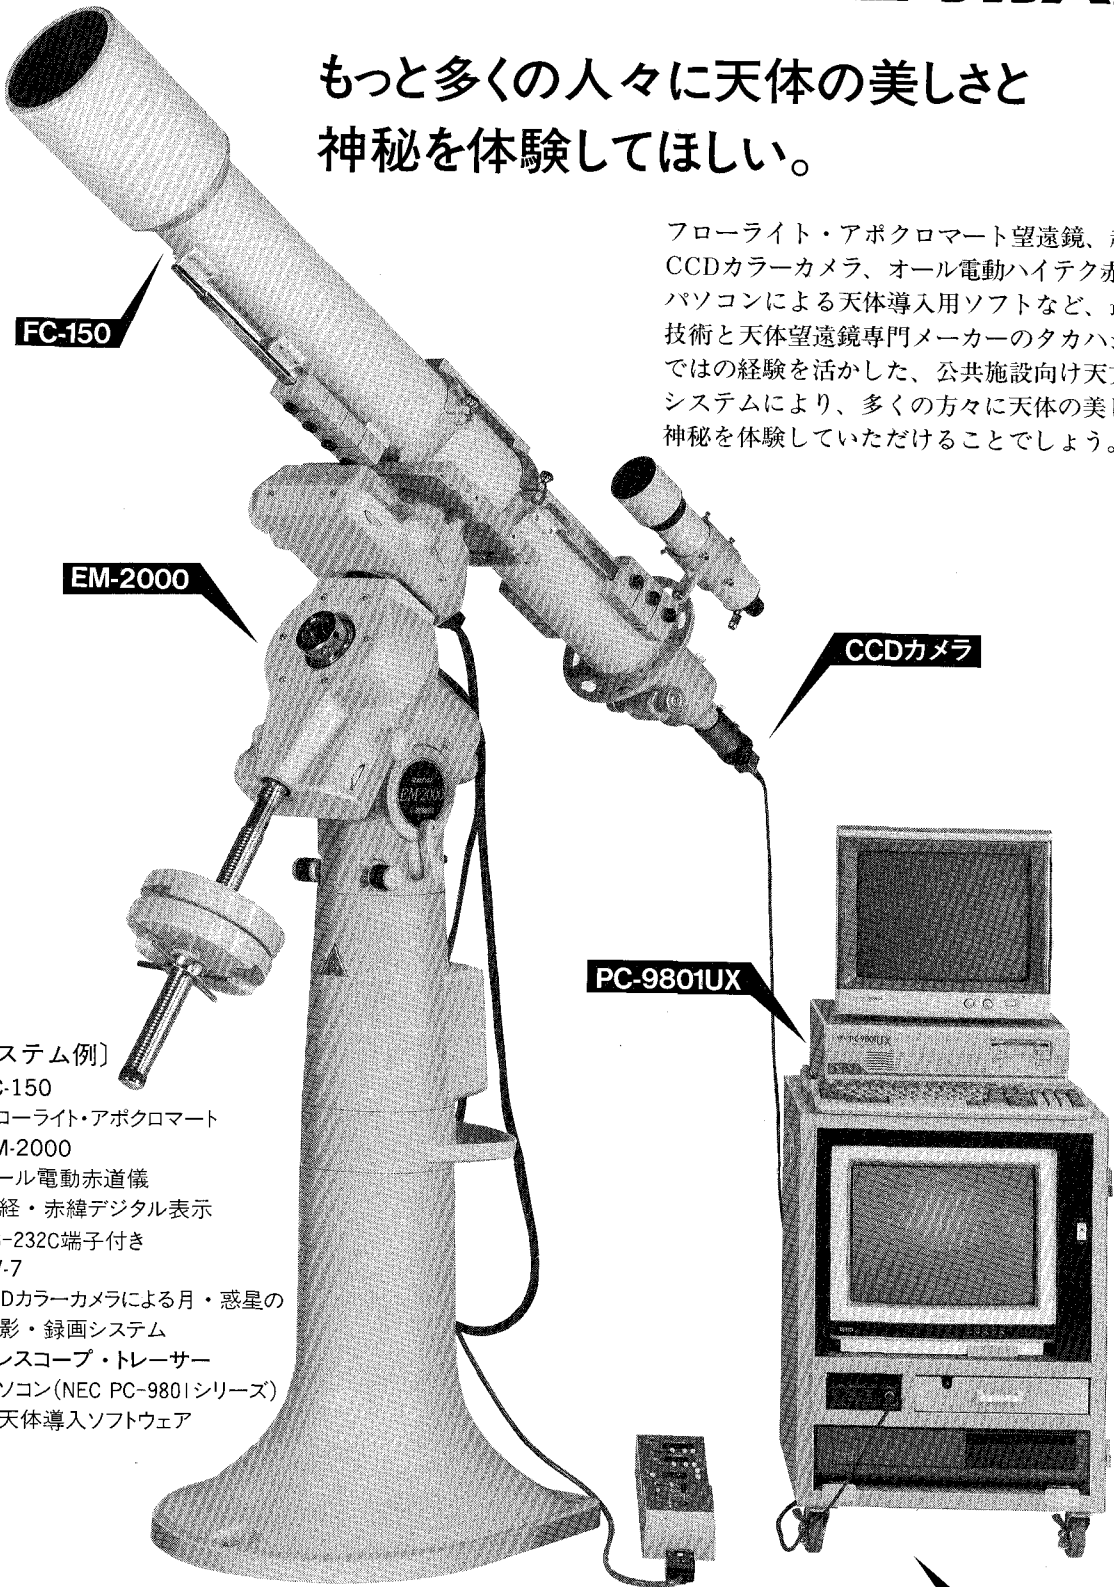

もっと多くの人々に天体の美しさと 神秘を体験してほしい。

フローライト・アポクロマート望遠鏡、超小型
CCDカラーカメラ、オール電動ハイテク赤道儀、
パソコンによる天体導入用ソフトなど、最新の
技術と天体望遠鏡専門メーカーのタカハシなら
ではの経験を活かした、公共施設向け天文教育
システムにより、多くの方々に天体の美しさと
神秘を体験していただけることでしょう。

[システム例]

- * FC-150
フローライト・アポクロマート
- * EM-2000
オール電動赤道儀
赤経・赤緯デジタル表示
RS-232C端子付き
- * AV-7
CCDカラーカメラによる月・惑星の
撮影・録画システム
- * テレスコープ・トレーサー
パソコン(NEC PC-9801シリーズ)
用天体導入ソフトウェア