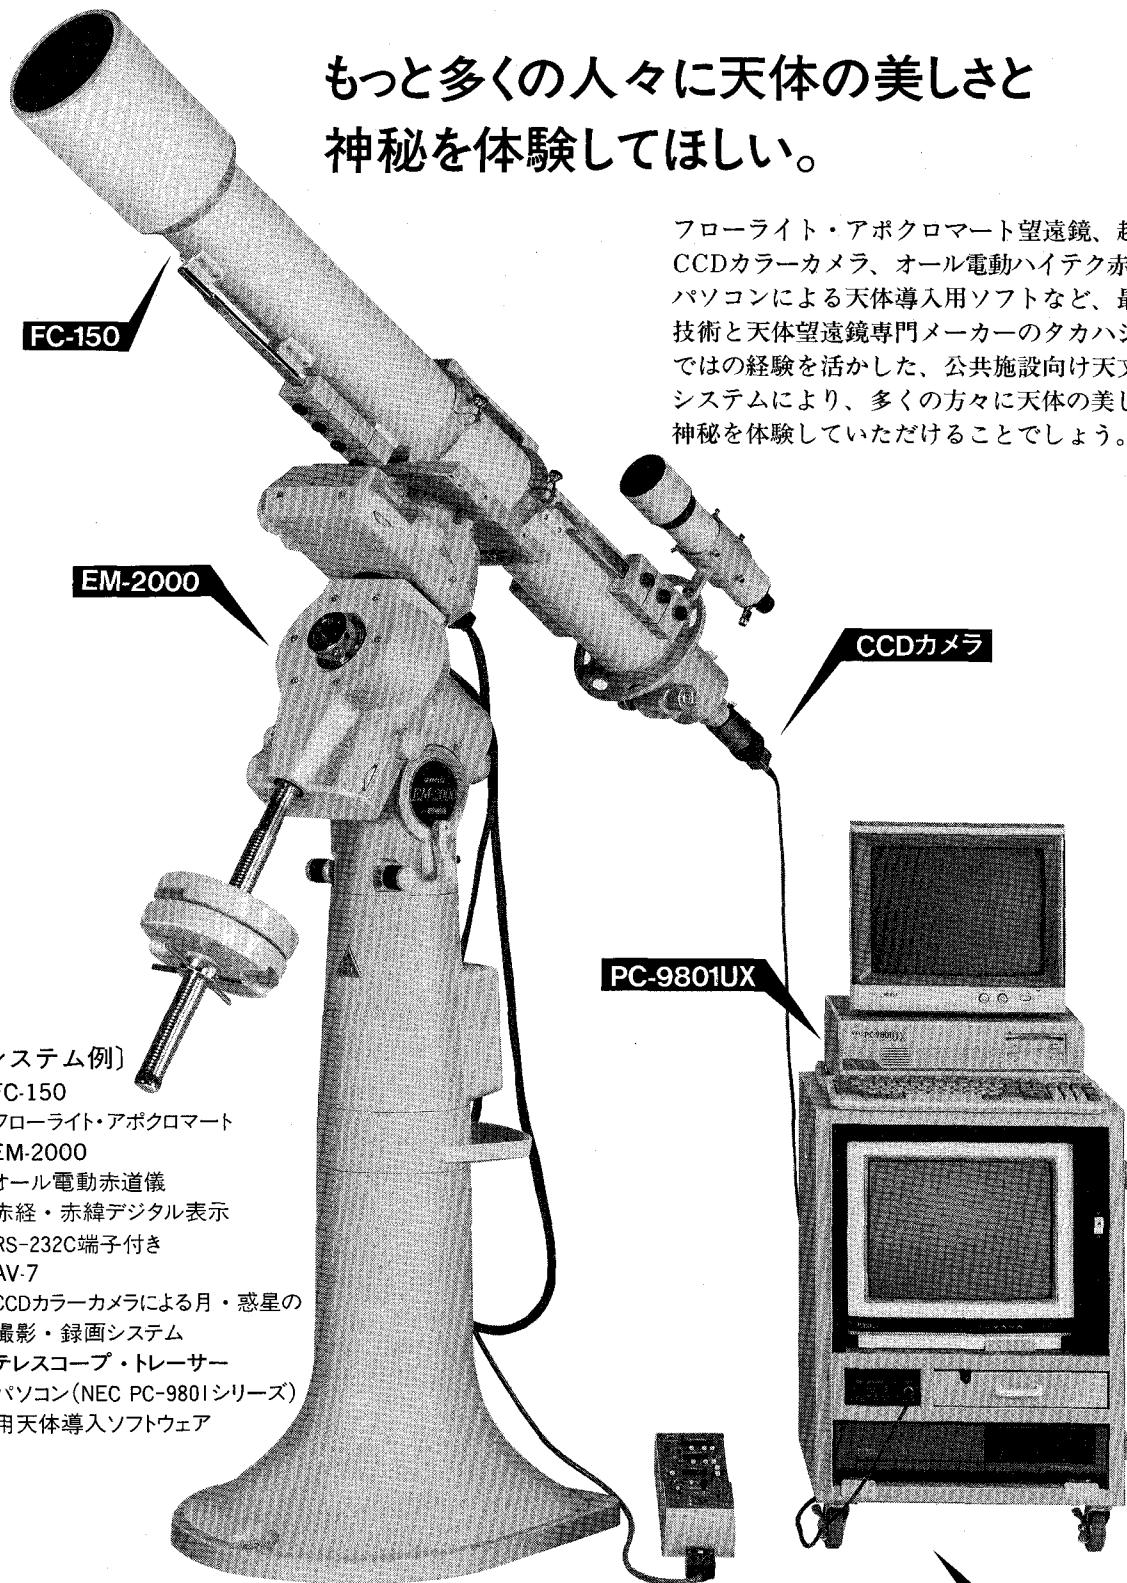

もっと多くの人々に天体の美しさと 神秘を体験してほしい。

フローライト・アポクロマート望遠鏡、超小型
CCDカラーカメラ、オール電動ハイテク赤道儀、
パソコンによる天体導入用ソフトなど、最新の
技術と天体望遠鏡専門メーカーのタカハシなら
ではの経験を活かした、公共施設向け天文教育
システムにより、多くの方々に天体の美しさと
神秘を体験していただけることでしょう。

〔システム例〕

- * FC-150
フローライト・アポクロマート
- * EM-2000
オール電動赤道儀
赤経・赤緯デジタル表示
RS-232C端子付き
- * AV-7
CCDカラーカメラによる月・惑星の
撮影・録画システム
- * テレスコープ・トレーサー
パソコン(NEC PC-9801シリーズ)
用天体導入ソフトウェア