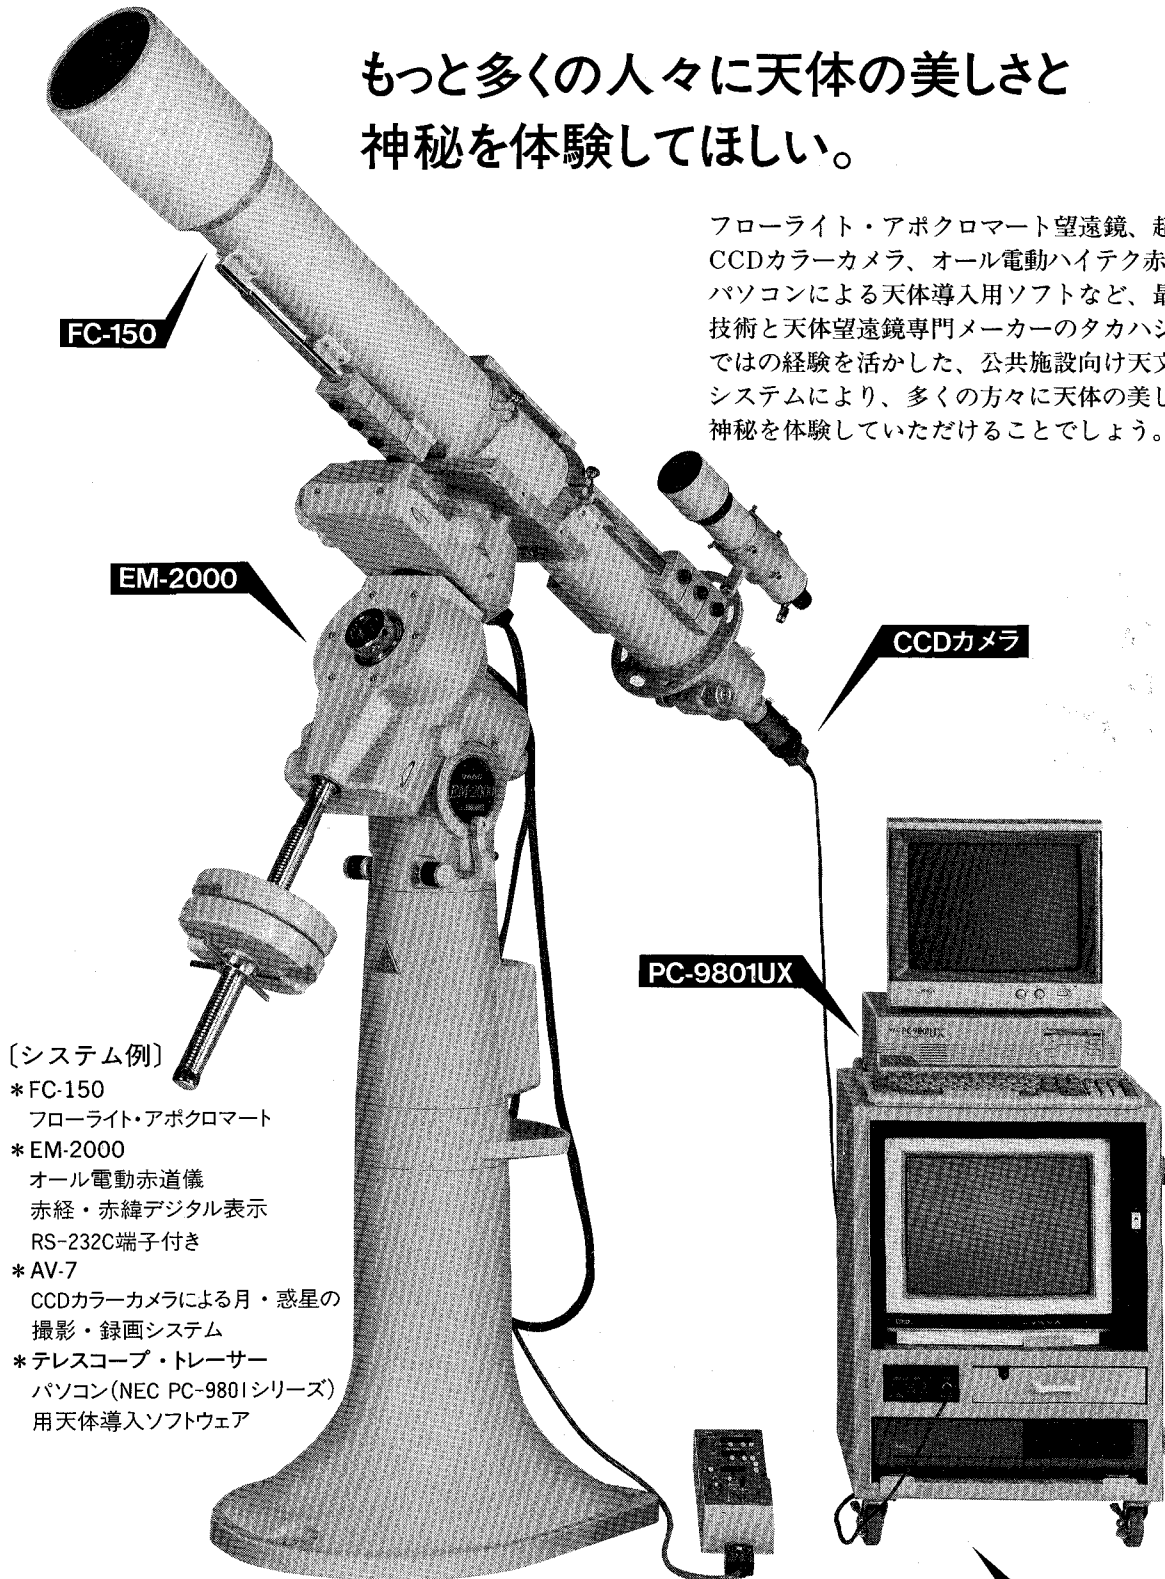

# もっと多くの人々に天体の美しさと 神秘を体験してほしい。

フローライト・アポクロマート望遠鏡、超小型  
CCDカラーカメラ、オール電動ハイテク赤道儀、  
パソコンによる天体導入用ソフトなど、最新の  
技術と天体望遠鏡専門メーカーのタカハシなら  
ではの経験を活かした、公共施設向け天文教育  
システムにより、多くの方々に天体の美しさと  
神秘を体験していただけることでしょう。

## 〔システム例〕

- \* FC-150  
フローライト・アポクロマート
- \* EM-2000  
オール電動赤道儀  
赤経・赤緯デジタル表示  
RS-232C端子付き
- \* AV-7  
CCDカラーカメラによる月・惑星の  
撮影・録画システム
- \* テレスコープ・トレーサー  
パソコン(NEC PC-9801シリーズ)  
用天体導入ソフトウェア

システム導入のご相談、お見積は  
当社営業部へお問合せ下さい。