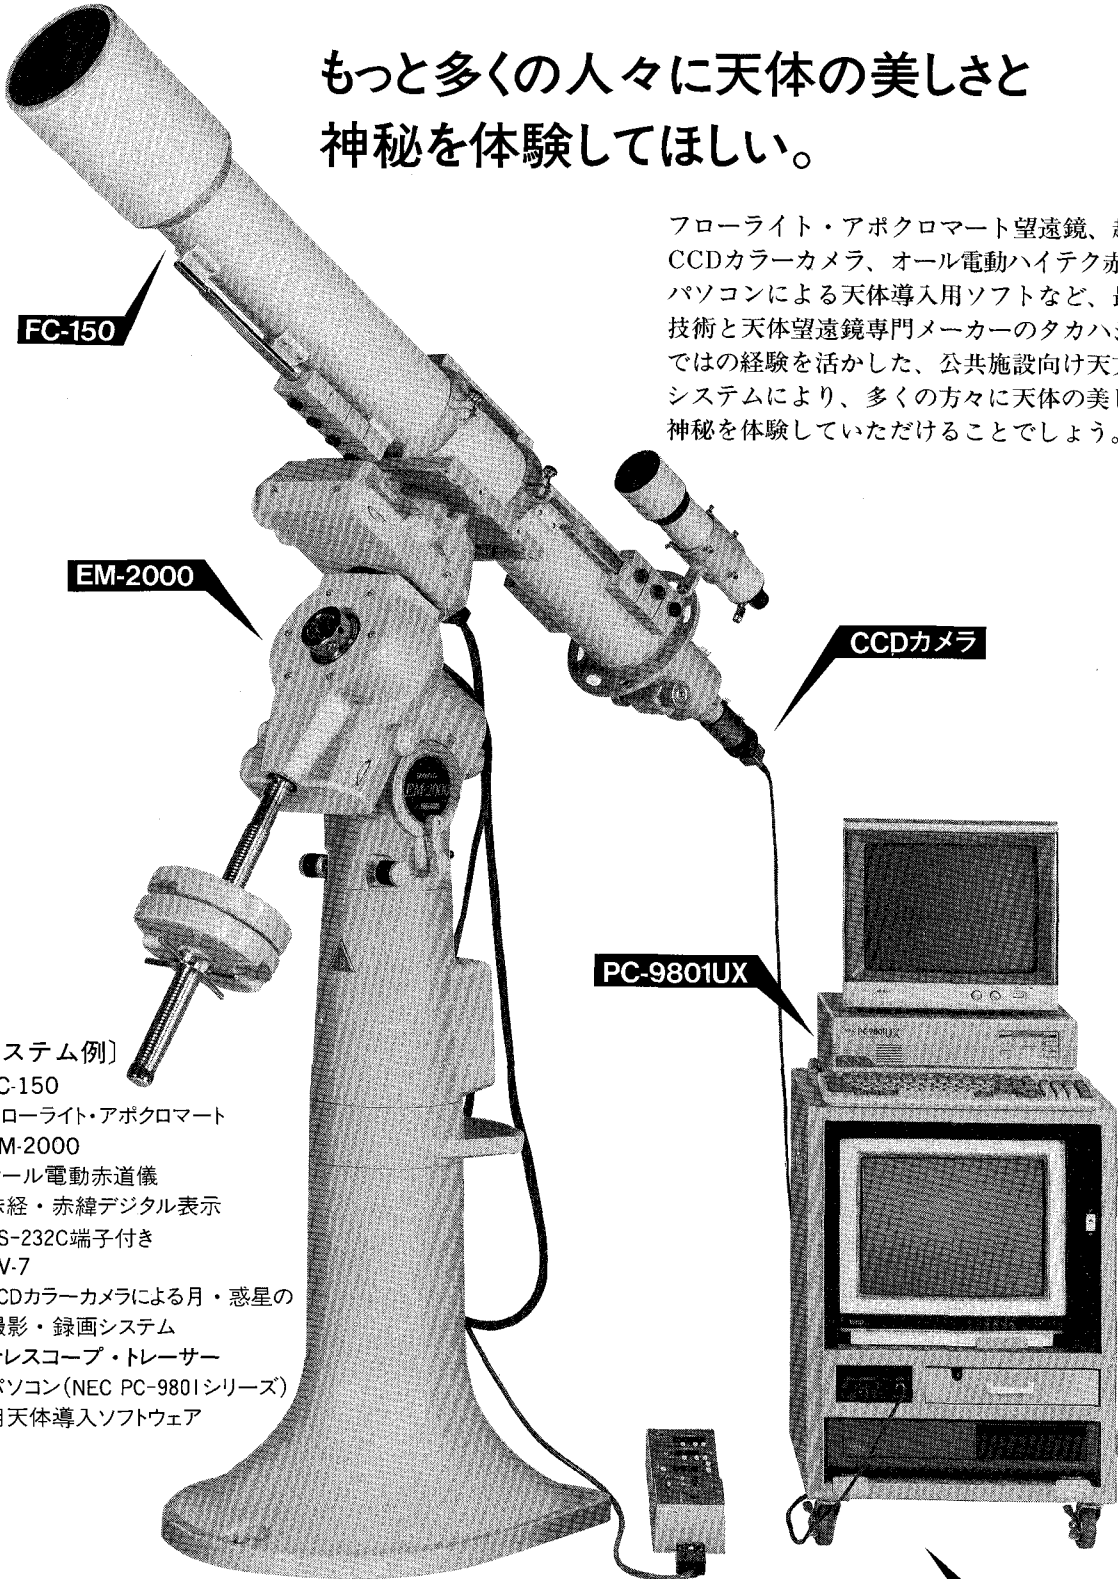

もっと多くの人々に天体の美しさと 神秘を体験してほしい。

フローライト・アポクロマート望遠鏡、超小型 CCDカラーカメラ、オール電動ハイテク赤道儀、パソコンによる天体導入用ソフトなど、最新の技術と天体望遠鏡専門メーカーのタカハシならではの経験を活かした、公共施設向け天文教育システムにより、多くの方々に天体の美しさと神秘を体験していただけることでしょう。

FC-150

EM-2000

CCDカメラ

PC-9801UX

AV-7

〔システム例〕

- * FC-150
フローライト・アポクロマート
- * EM-2000
オール電動赤道儀
赤経・赤緯デジタル表示
RS-232C端子付き
- * AV-7
CCDカラーカメラによる月・惑星の
撮影・録画システム
- * テレスコープ・トレーサー
パソコン(NEC PC-9801シリーズ)
用天体導入ソフトウェア

システム導入のご相談、お見積は
当社営業部へお問合せ下さい。