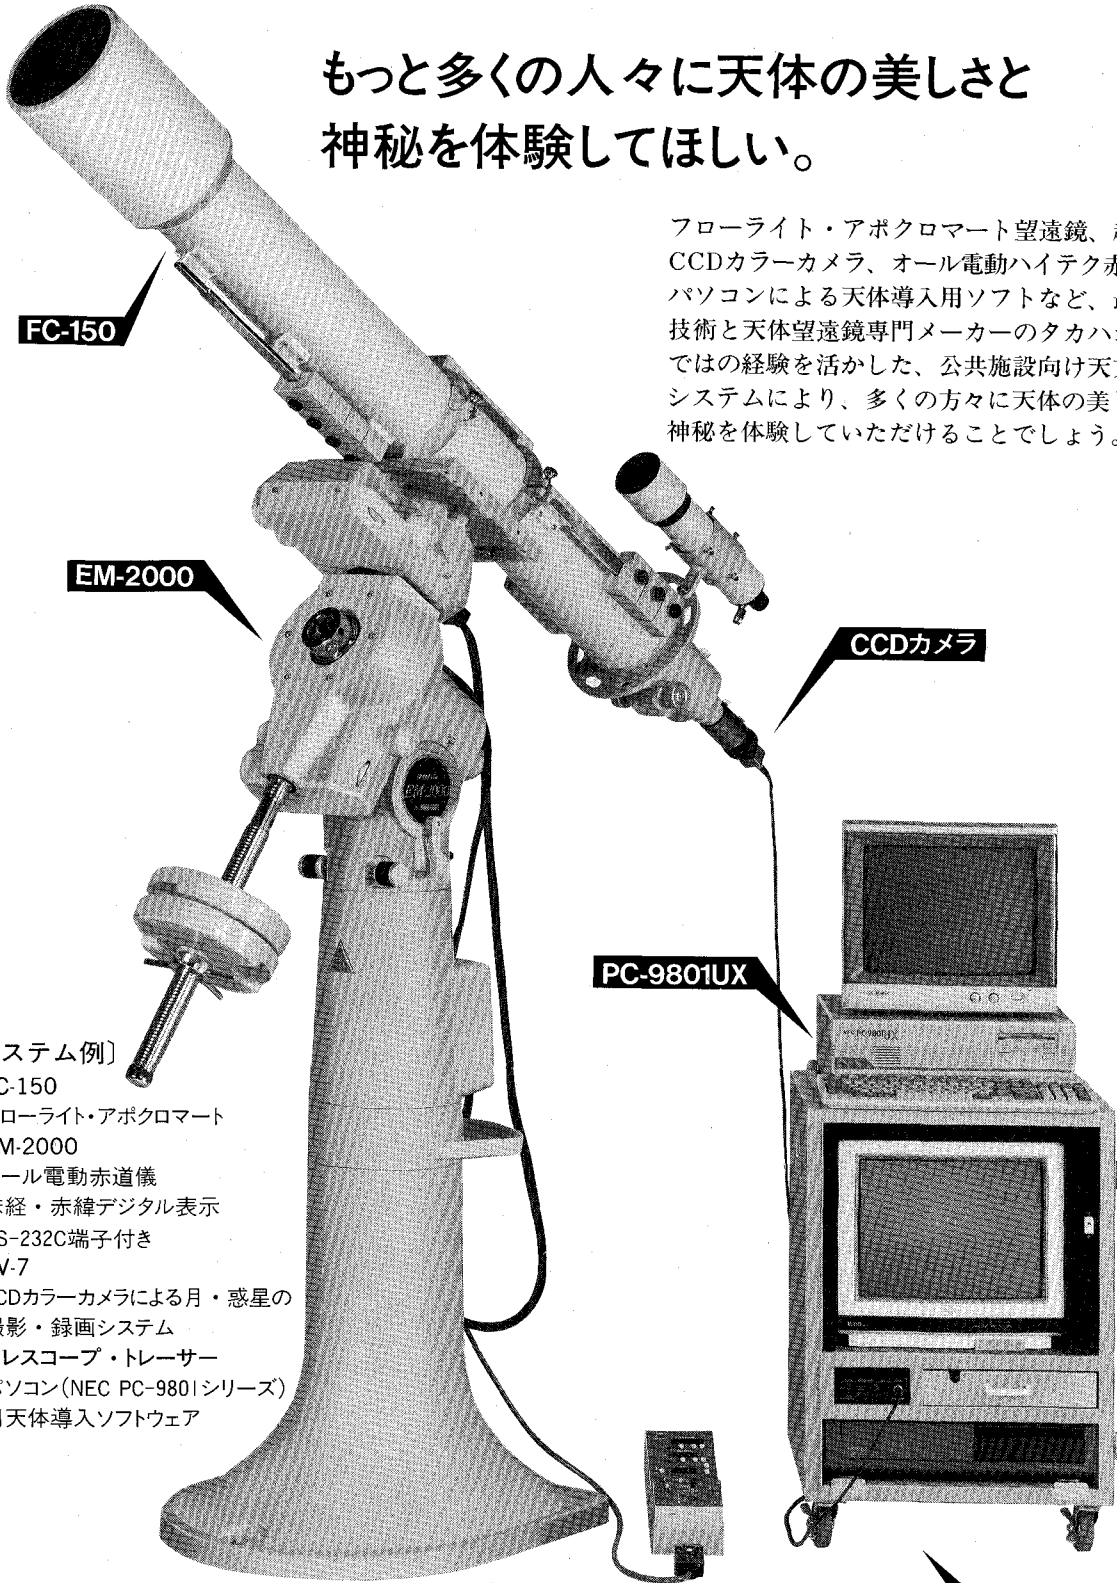

もっと多くの人々に天体の美しさと 神秘を体験してほしい。

フローライト・アポクロマート望遠鏡、超小型
CCDカラーカメラ、オール電動ハイテク赤道儀、
パソコンによる天体導入用ソフトなど、最新の
技術と天体望遠鏡専門メーカーのタカハシなら
ではの経験を活かした、公共施設向け天文教育
システムにより、多くの方々に天体の美しさと
神秘を体験していただけることでしょう。

[システム例]

- * FC-150
フローライト・アポクロマート
- * EM-2000
オール電動赤道儀
赤経・赤緯デジタル表示
RS-232C端子付き
- * AV-7
CCDカラーカメラによる月・惑星の
撮影・録画システム
- * テレスコープ・トレーサー
パソコン(NEC PC-9801シリーズ)
用天体導入ソフトウェア