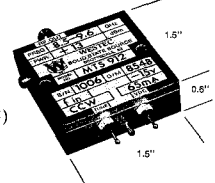

●ソリッドステートソース MTSシリーズ 機械同調型

- ●高RF出力
- ●広域周波数調整
- ●低AM/FMノイズ
- ●超小型
- ●各種オプション(パルス変調、高出力型等)
- ●安定化電源内蔵
- ●電源極性プロテクション付
- ●他にVCO型有り

(米国 WESTEC 社製)

上記製品のお問い合わせ、資料のご請求は

営業本部まで ☎0423(37)4411

日本総代理店

国際商品をサプライする

総合電子株式会社

本社 〒157 東京都世田谷区南島山3-13-15 東京成城郵便局 私書箱24号
営業本部 〒205 東京都多摩市永山6-22-7 多摩郵便局 私書箱32号
TEL.0423-37-4411 呼 FAX.0423-37-4433 TLX.283-2441
大塚営業所 〒530 大阪府淀川区高平7-12-5
TEL.06-300-1730 呼 FAX.06-300-1731
永山工場 〒205 東京都多摩市永山6-22-7 多摩郵便局 私書箱32号
TEL.0423-72-4111 呼 FAX.0423-73-1919