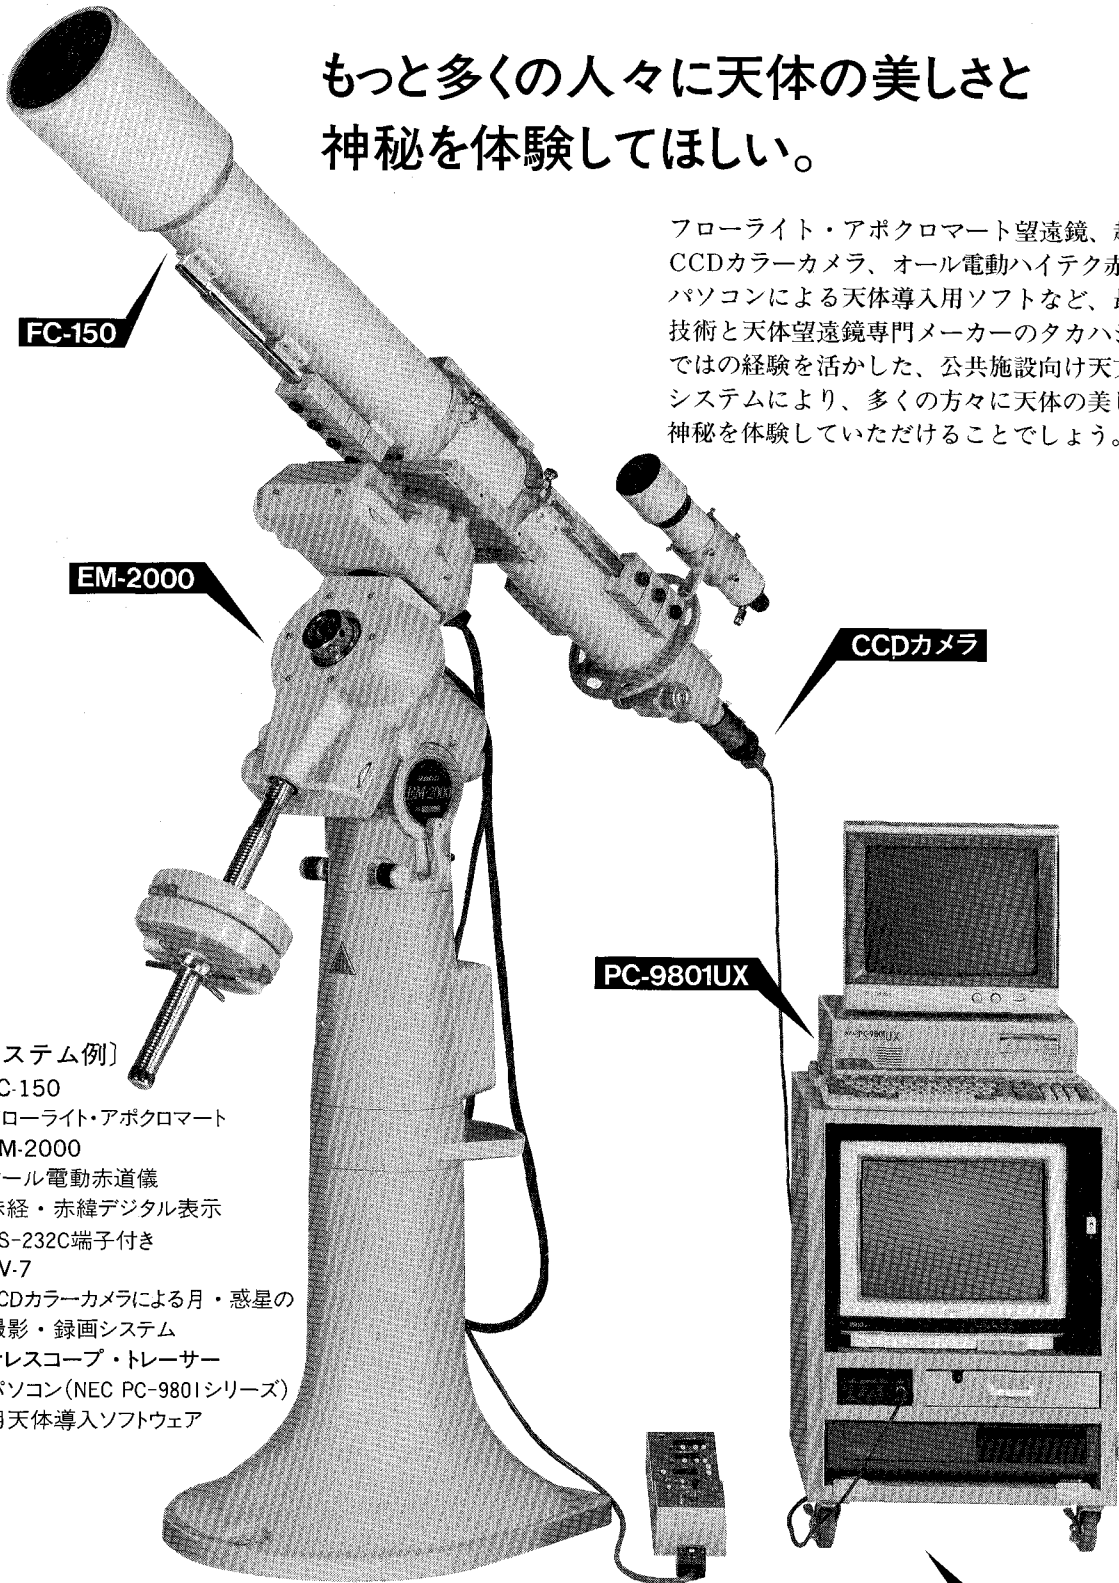

もっと多くの人々に天体の美しさと 神秘を体験してほしい。

フローライト・アポクロマート望遠鏡、超小型
CCDカラーカメラ、オール電動ハイテク赤道儀、
パソコンによる天体導入用ソフトなど、最新の
技術と天体望遠鏡専門メーカーのタカハシなら
ではの経験を活かした、公共施設向け天文教育
システムにより、多くの方々に天体の美しさと
神秘を体験していただけることでしょう。

〔システム例〕

- * FC-150
フローライト・アポクロマート
- * EM-2000
オール電動赤道儀
赤経・赤緯デジタル表示
RS-232C端子付き
- * AV-7
CCDカラーカメラによる月・惑星の
撮影・録画システム
- * テレスコープ・トレーサー
パソコン(NEC PC-9801シリーズ)
用天体導入ソフトウェア