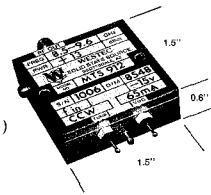

●ソリッドステートソースMTSシリーズ 機械同調型

1. ●高RF出力
   - ●広域周波数調整
   - ●低AM/FMノイズ
   - ●超小型
   - ●各種オプション(パルス変調、高出力型等)
   - ●安定化電源内蔵
   - ●電源極性プロテクション付
   - ●他にVCO型有り
2. (米國 WESTEC 社製)

上記製品のお問い合わせ、資料のご請求は

営業本部まで ☎0423(37)4411

日本総代理店

国際商品をサプライする

総合電子株式会社

本社 〒157 東京都世田谷区南島山3-13-15 東京成城郵便局 私書箱24号
営業本部 〒206 東京都多摩市永山6-22-7 多摩郵便局 私書箱32号
TEL.0423-37-4411(9) FAX.0423-37-4433 TLX.283-2441
〒532 大阪府淀川区西船場7-12-5
大阪営業所 TEL.06-300-1730(9) FAX.06-300-1731
永山工場 〒206 東京都多摩市永山6-22-7 多摩郵便局 私書箱32号
TEL.0423-72-4111(6) FAX.0423-73-1919